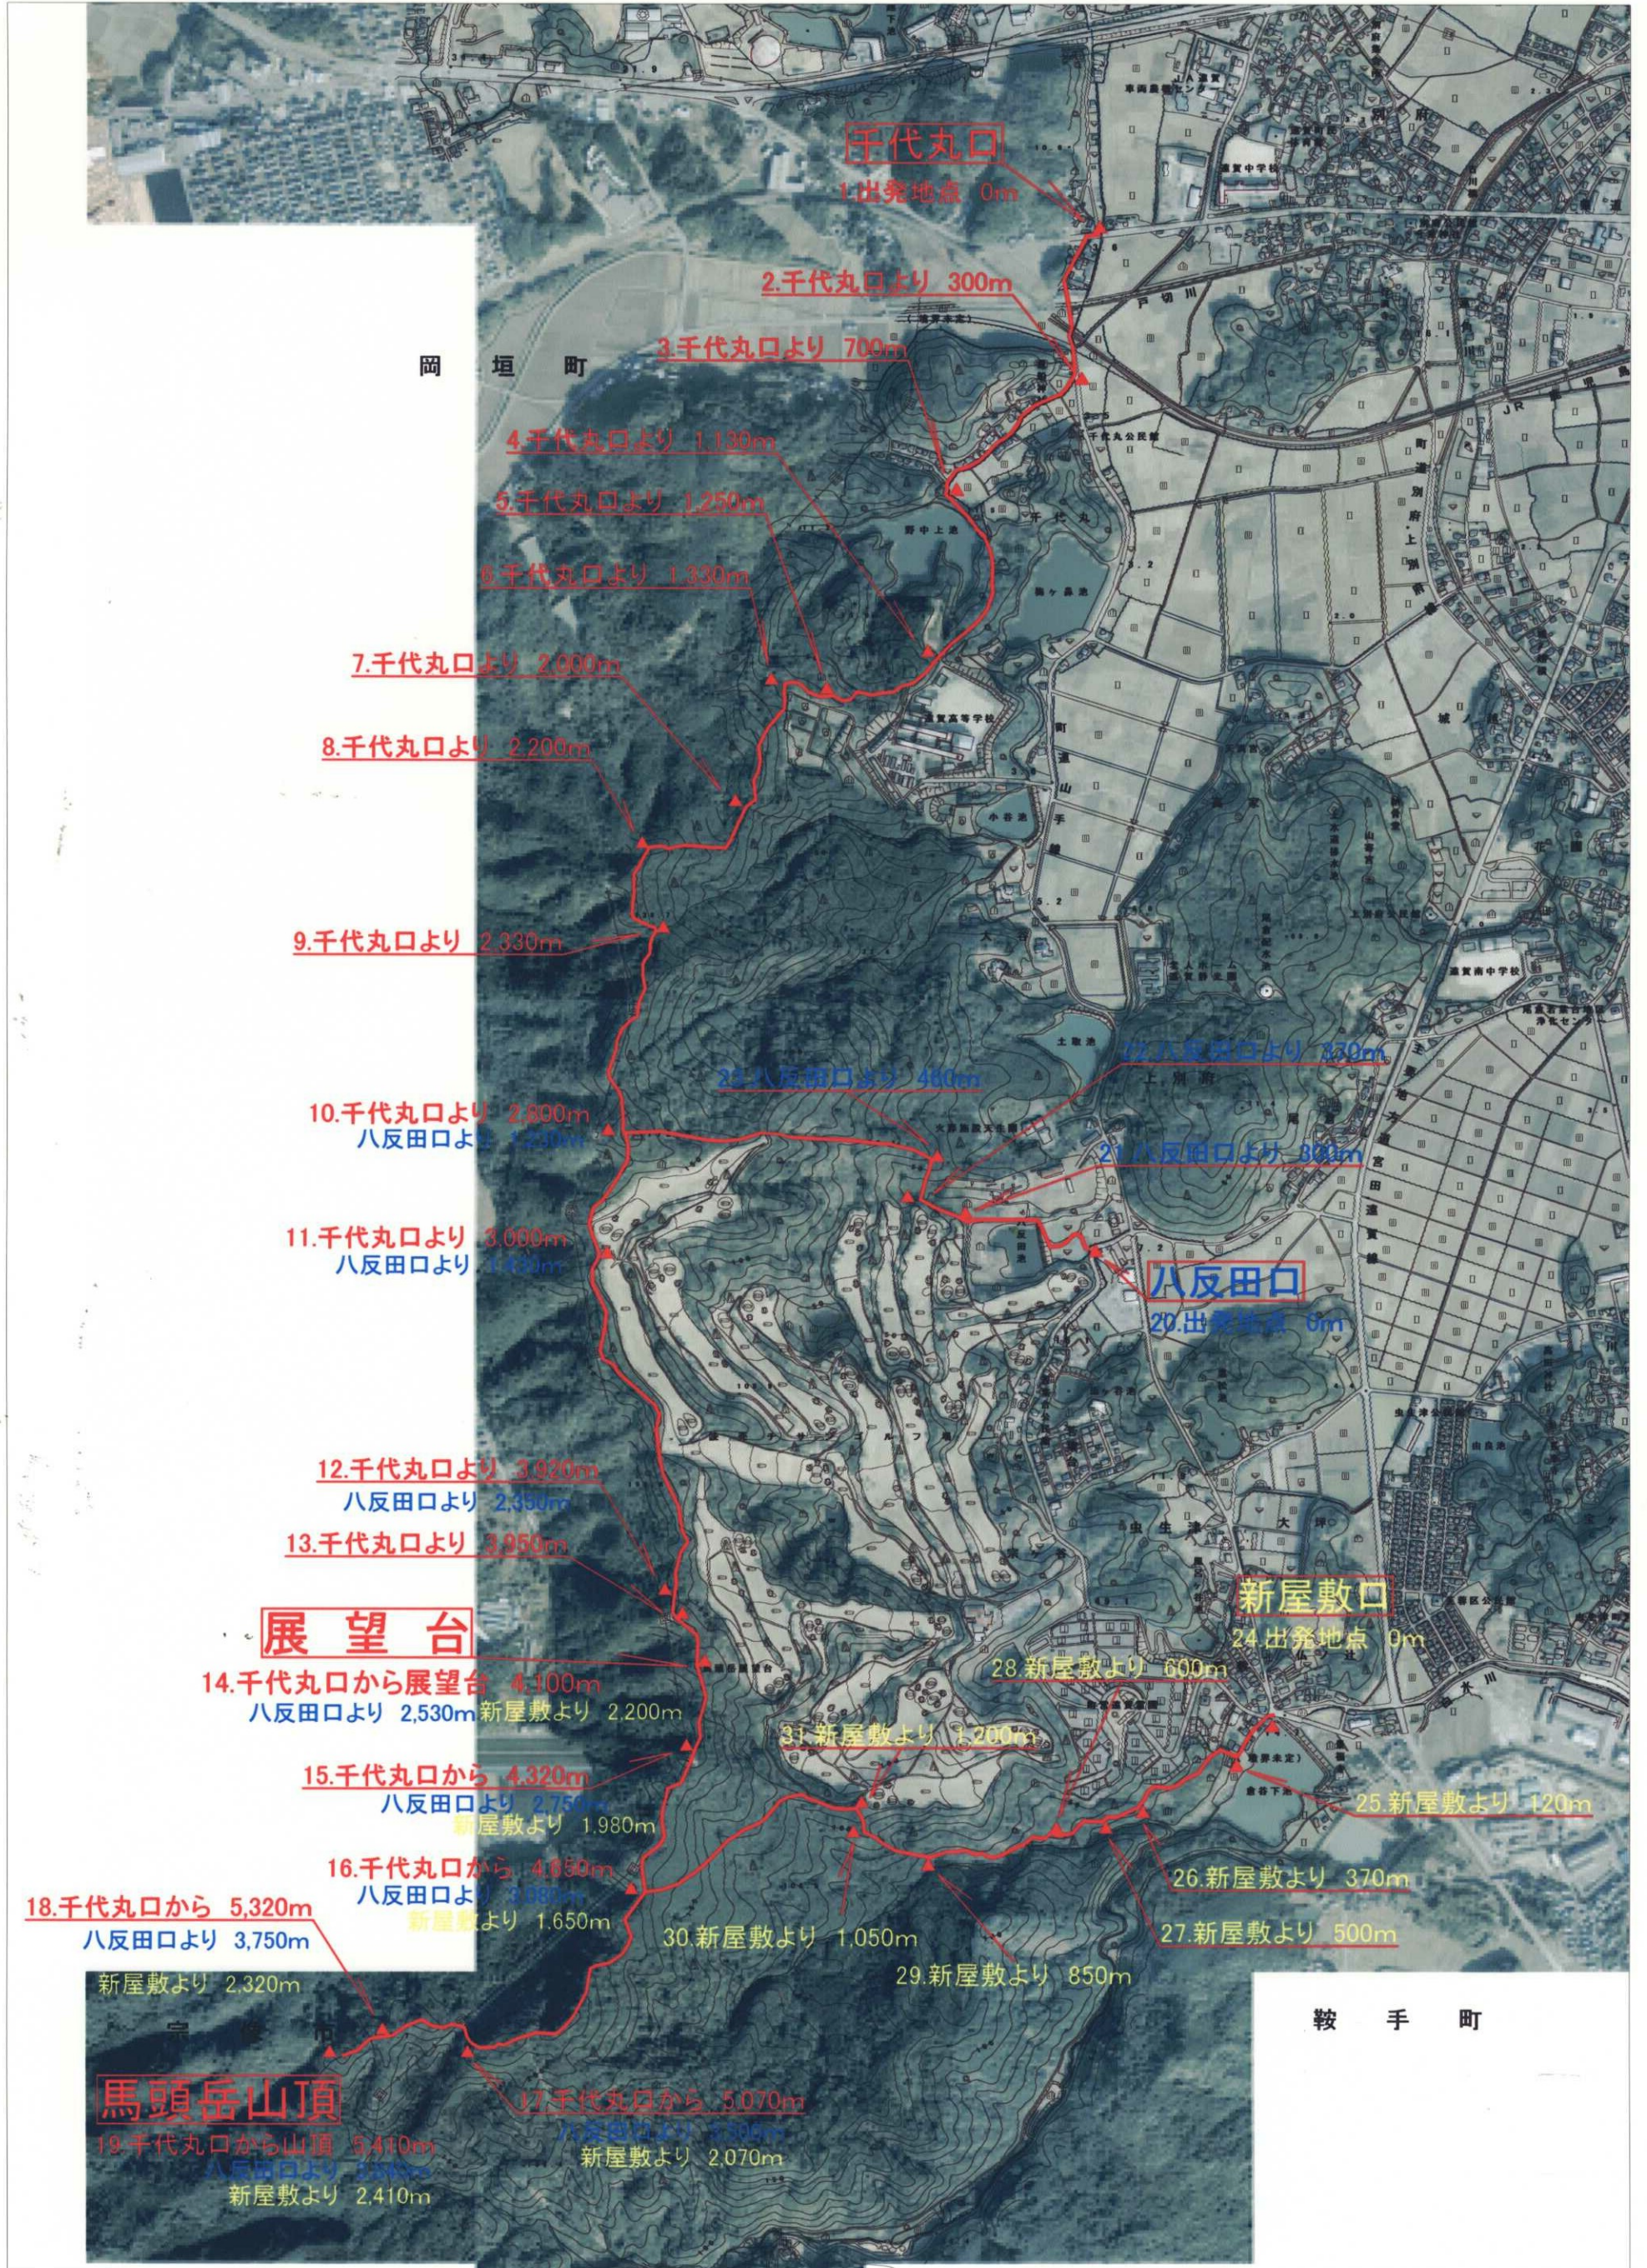

馬頭岳登山道ルート図

遠賀町 建設課

0 100 200 400 600 800 1000m

縮尺:1/13000