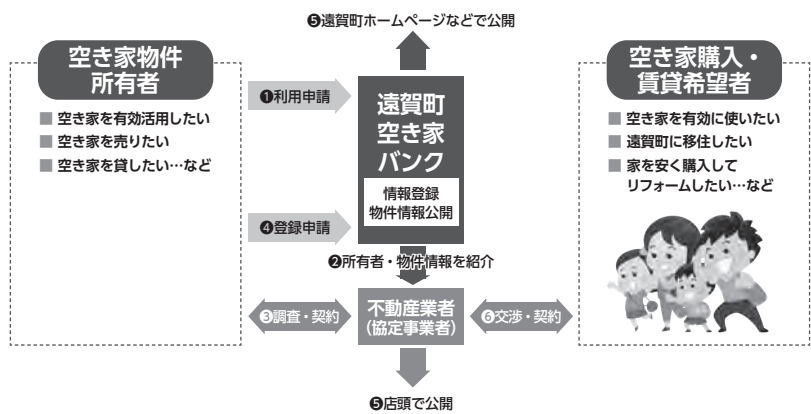

これまで空き家バンクに登録された5戸については、全て契約が成立しました。

空き家はうまく活用することで資産になります。「古い家だから、誰も住まな」と思っている方も、遠賀町での暮らしを求めている方にとっては、「理想の家」になることもあります。

空き家バンクへの登録申請は、随時受け付けていますので、一度、空き家バンクへの登録を検討ください。

※空き家バンクへの登録は無料ですが、協定不動産業者への仲介手数料は必要です。

農地付きの空き家が
売しやすくなります

農地付き空き家の売買は、農地法の許可が必要になります。買い手が農家でない場合、5000㎡のまとまった農地でなければ売買できませんが、空き家バンクに登録することで、1㎡からでも売買できるようになります。遠賀町では、これまで1戸の農地付き空き家が、空き家バンクに登録され、契約が成立しています。

空き家バンクのしくみ

専門家による
空き家セミナー

空き家の所有者などになった場合に、空き家トラブルにならないための対策を、専門家がわかりやすく説明します。