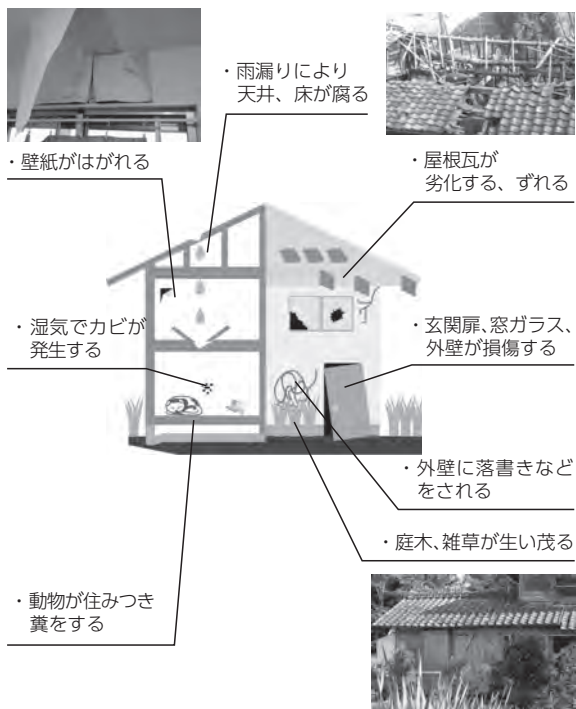

●循環を考える

SDGsの17の目標のうち、「11住み続けられるまちづくりを」や「12つくる責任つかう責任」では、資源の循環が一つの課題となっています。

わたしたちは生活の中で、多くの資源を活用しています。地球規模で「誰一人取り残さない」誓いを達成するためには、一人ひとりが、資源を無駄にしないように、自分でできることに取り組んでいくことが重要です。

今回は、我々が生きていくうえで欠かすことのできない、「住まい」と「食」の「に注目して、資源の循環を考えてみましょう。

PICK UP

空き家で

SDGs

遠賀町の空き家戸数

令和元年の調査では、遠賀町で把握している空き家の数は161戸でした。

その後、令和2年度には空き家ではなくなった家屋が23戸、空き家になった家屋が10戸となり、現在把握している遠賀町内

の空き家戸数は、148戸となっています。

空き家の管理ができていないと…

近年、空き家の環境上・防犯上・防災上の問題に関する相談が増えています。

老朽化による倒壊や景観の悪

◇問い合わせ 都市計画係
☎093-293-1317(直通)

放置された空き家の行く末

- ・雨漏りにより天井、床が腐る
- ・屋根瓦が劣化する、ずれる
- ・壁紙がはがれる
- ・湿気でカビが発生する
- ・玄関扉、窓ガラス、外壁が損傷する
- ・外壁に落書きなどをされる
- ・庭木、雑草が生い茂る
- ・動物が住みつき糞をする