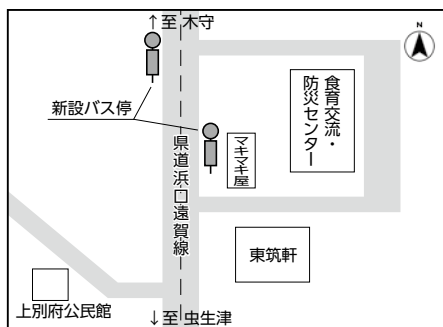

を改善し、増便します。ただし、他の路線との接続のため、一部の便は遠賀川駅(北口)を利用します。ご注意ください。

虫生津・浅木快速線で 遠賀川駅(北口)を利用する便

- ▽第4便 7時54分着
遠賀川駅(北口)に到着
- ▽第5便 17時1分発
遠賀川駅(北口)から発車

循環方向の名称などが 変わります

これまでコミバスの循環方向は「右回り」「左回り」と表現していましたが、それぞれ「時計回り」と「反時計回り」に変更します。また、次の路線で循環方向を午前と午後で統一します。

- ▽田園・松の本線 (快速線・循環線)
【午前の便】 時計回り
【午後の便】 反時計回り
- ▽虫生津・浅木線 (快速線・循環線)
【午前の便】 反時計回り
【午後の便】 時計回り

ゆめタウンに停車する バスを増便します

買い物対策のため、朝の時間帯に、ゆめタウンに停車するバスを増便します。また、南部地区から松の本方面への移動を便

② 食育交流・防災センター前(上別府区)

① 遠賀川駅南口

10月1日から
こちらの
バス停にも
止まります!