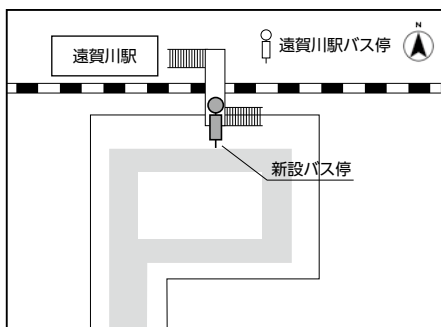

コミバス もっと便利に

●問い合わせ 都市計画係

遠賀町コミュニティバス(以下「コミバス」)は、平成27年10月の路線改正以降、バス車内アンケートや自治区からの要望などにより、さまざまなご意見をいただけてきました。皆さんのご意見を可能な限り反映させ、利便性の向上を図るため、10月1日からコミバスの一部路線と時刻表の改正を行います。

主な改正点をお知らせします
ので、今号の広報おんがに折り込んでいる「おんがコミバスナビVol.1・6」と併せてご覧ください。

バス停が増えます

新たにバス停を5カ所設置します。(下図参照)

- ① 遠賀川駅南口(虫生津・浅木快速線)
- ② 食育交流・防災センター前(虫生津・浅木快速線)
- ③ 御貴峰様公園前(島津・尾崎線)
- ④ 上ノ越(田園・松の本快速線、循環線)
- ⑤ 老良北(老良・広渡線)

遠賀川駅南口に 停車します

通勤・通学時間帯の渋滞回避と時間短縮のため、虫生津・浅木快速線に限り、遠賀川駅南口に停車します。また、運行間隔

を改善し、増便します。ただし、他の路線との接続のため、一部の便は遠賀川駅(北口)を利用します。ご注意ください。

虫生津・浅木快速線で 遠賀川駅(北口)を利用する便

- ▽第4便 7時54分着
  遠賀川駅(北口)に到着
- ▽第5便 17時1分発
  遠賀川駅(北口)から発車

循環方向の名称などが 変わります

これまでコミバスの循環方向は「右回り」「左回り」と表現していましたが、それぞれ「時計回り」と「反時計回り」に変更します。また、次の路線で循環方向を午前と午後で統一します。

- ▽田園・松の本線 (快速線・循環線)
  【午前の便】 時計回り
  【午後の便】 反時計回り
- ▽虫生津・浅木線 (快速線・循環線)
  【午前の便】 反時計回り
  【午後の便】 時計回り

ゆめタウンに停車する バスを増便します

買い物対策のため、朝の時間帯に、ゆめタウンに停車するバスを増便します。また、南部地区から松の本方面への移動を便

① 遠賀川駅南口

10月1日から
こちらの
バス停にも
止まります!