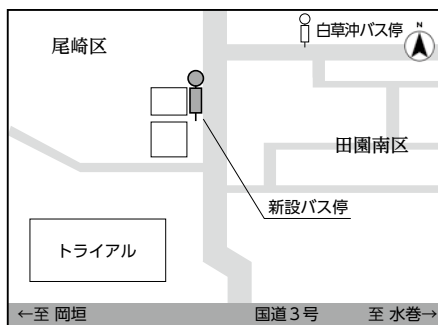

④上ノ越(尾崎・田園南区)