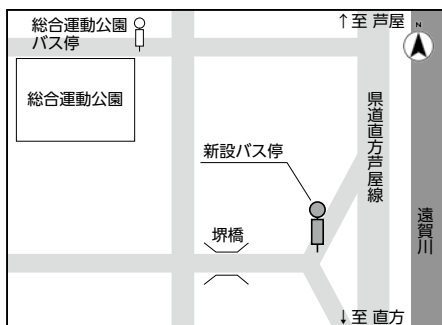

- 問い合わせ**
 福岡県警察 折尾警察署
 ☎093(691)0110

JRとの接続を改善します
 利便性をさらに向上するた

利にするため、ゆめタウンに停車する虫生津・浅木線を増便し、南部地区から遠賀川駅で乗り継ぎをせずに、ゆめタウンまで行けるようになります。

これからの町では、皆様からのご意見を反映し、便利で使いやすいコミバスを目指していきます。
 め、全ての路線でダイヤの調整を行い、コミバスからJR、JRからコミバスへの乗り継ぎができる限り改善しました。