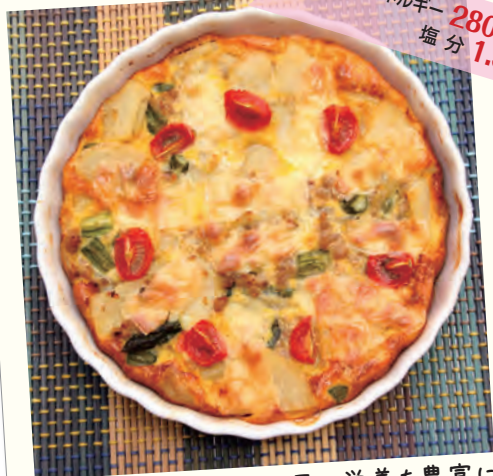

おんがめし

～私たちの健康は私たちの手で～

●問い合わせ 健康対策係

(1人分) エネルギー **280kcal**
塩分 **1.5g**

カロリーが低く、体に必要な栄養を豊富に備えたジャガイモ。パイ生地なしで、お手軽キッシュ♪

ジャガイモ入り野菜キッシュ

材 料 [4人分]

- 豚ひき肉 …………… 200g
- ジャガイモ …………… 200g
- 卵 …………… 4個
- 玉ねぎ …………… 100g
- ミニトマト …………… 4個
- アスパラガス …………… 4本
- バター …………… 10g
- スライスチーズ …………… 2枚
- 塩・こしょう …………… 各少々
- 牛乳 …………… 大さじ8
- 塩 …………… 小さじ1/3
- こしょう …………… 少々