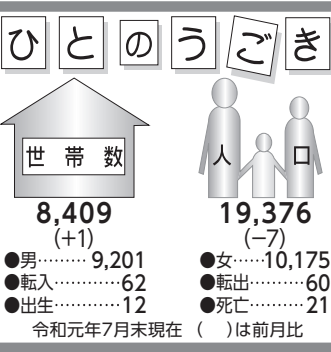

●日時 9月15日(日) 10時～
「受付」9時30分～

●場所 浅木小学校グラウンド

●雨天時 浅木小学校体育館

●対象 町内の小学生

●定員 100人(先着順)

●費用

▼みんスポ会員 無料

▼会員以外 500円

[開場] 13時30分～

●場所

遠賀体育センター

●費用 無料

●問い合わせ

九州プロレス
☎092(400)9938

おながの皆さん こんにちは

from ALT
Karna Sitaula

今回はヨガのお話をします。ヨガは、身体・精神を鍛え、心のバランスを整えるもので、さまざまなポーズを練習し、呼吸を整え、瞑想もします。

その起源は紀元前6、7世紀のインドまでさかのぼり、西洋文化ではエクササイズとして、東洋文化では精神の鍛錬法として、広く定着していきました。ヨガをする人は増え、発展し、今では100種類以上の流派が存在します。そして、ヨガに対する独自の考え方や目的、手法を取り入れていきます。ヨガを続けることと関節の機能が健全に保たれ、リウマチ予防になり、免疫システムを高める効果があると考える人もいます。また、体力や柔軟性の向上、デトックス、ダイエットにも効果的です。YouTubeでも多くの動画が配信されており、自宅で気軽に始めることが出来ますよ。あなたにぴったりのヨガを見つけ、試してみたいかがでしょうか。