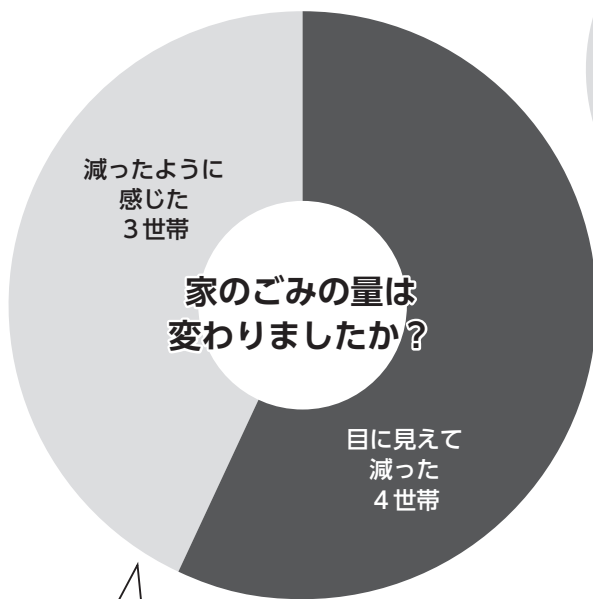

モニタリングの結果…
段ポストの肝は
水分と大きさ!!

硬い骨や貝殻、トウモロコシの
芯などは無理でした

モニターからこれから使用する人へのアドバイス

- ・思った以上に水分が必要。
- ・野菜や果物のくずばかりではあまり分解されない。
- ・雨対策はしっかりと。
- ・虫は気にすることはない。
- ・自然相手なので気長に。
- ・混ぜすぎない。
- ・講習会を受けることで気持ちが楽になり、参考になった。

モニターの感想～悲喜こもごも～

- ・ただ混ぜるだけと思っていたけれど…。
- ・外用の設置型コンポストの方が簡単なのでそちらを使う。
- ・流しに生ごみをためないですむので、いつもきれい。
- ・今年の夏はコバエが発生しなかった。
- ・生ごみを出す回数が減った。

さらに分解が進み、入れたものが翌日
なくなっていることが多くなってき
ました。色も黒っぽくなり堆肥のよう
です。

Check!

モニターも慣れてきたためか、気になることが減ってきました。投入されるもの
の種類も最初は野菜くずや茶がらばかりだったのが、各自がいろいろ試しながら魚
の骨やパン、ごはんなど、バラエティに富んできました。

また、講習会のおかげで安心して取り組めたと感想にありました。使ってみよう
かとお考えの皆さんは、ぜひ来年度の講習会にご参加ください。

モニターアンケート

屋内だとにおいが心配。
屋外だと雨に注意が必要…。

流しの生ごみがなくなってヌメリなどが減った。

ごみより、元々土に入っている「もみ殻燻炭」のにおいがした。

かき混ぜや、水分管理など…結構難しい。

12週間分の生ごみを入れて増えた段ポストの重量(平均)

1.35kg