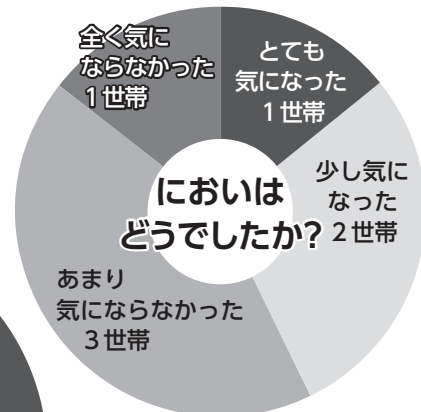

モニタリングの結果…
段ポストの肝は
水分と大きさ!!

硬い骨や貝殻、トウモロコシの
芯などは無理でした

モニターからこれから使用する人へのアドバイス

- ・思った以上に水分が必要。
- ・野菜や果物のくずばかりではあまり分解されない。
- ・雨対策はしっかりと。
- ・虫は気にすることはない。
- ・自然相手なので気長に。
- ・混ぜすぎない。
- ・講習会を受けることで気持ちが楽になり、参考になった。

モニターの感想～悲喜こもごも～

- ・ただ混ぜるだけと思っていたけれど…。
- ・外用の設置型コンポストの方が簡単なのでそちらを使う。
- ・流しに生ごみをためないですむので、いつもきれい。
- ・今年の夏はコバエが発生しなかった。
- ・生ごみを出す回数が減った。

さらに分解が進み、入れたものが翌日
なくなっていることが多くなってき
ました。色も黒っぽくなり堆肥のよう
です。

Check!

モニターも慣れてきたためか、気になることが減ってきました。投入されるもの
の種類も最初は野菜くずや茶がらばかりだったのが、各自がいろいろ試しながら魚
の骨やパン、ごはんなど、バラエティに富んできました。

また、講習会のおかげで安心して取り組めたと感想にありました。使ってみよう
かとお考えの皆さんは、ぜひ来年度の講習会にご参加ください。

モニターアンケート

屋内だとにおいが心配。
屋外だと雨に注意が必要…。

流しの生ごみがなくなってヌメリなどが減った。

ごみより、元々土に入っている「もみ殻燻炭」のにおいがした。

かき混ぜや、水分管理など…結構難しい。

12週間分の生ごみを入れて増えた段ポストの重量(平均)

1.35kg