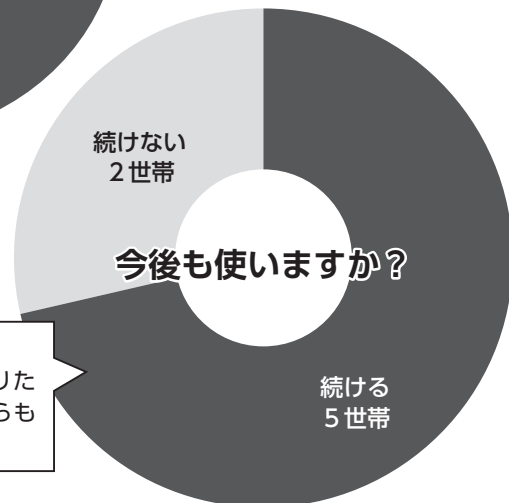

また、講習会のおかげで安心して取り組めたと感想にありました。使ってみよう
かとお考えの皆さんは、ぜひ来年度の講習会にご参加ください。

モニターアンケート

屋内だとにおいが心配。
屋外だと雨に注意が必要…。

流しの生ごみがなくなってヌメリなどが減った。

ごみより、元々土に入っている「もみ殻燻炭」のにおいがした。

かき混ぜや、水分管理など…結構難しい。

12週間分の生ごみを入れて増えた段ポストの重量(平均)

1.35kg

生ごみが減って満足。花壇などの肥料も作りたかったので、これからも続けたい。

モニターアンケートによると、7世帯すべてで生ごみの量の削減効果があったようです。においは個人差があるようでしたが、生ごみをためておかなくて良いのは大きなメリットと言えます。

取り組みやすさについては、難しかったという意見が多く、その原因は「水分が少なく乾燥した」「何を入れていいのかわかった」というものでした。

今後も「続ける」という世帯が多く、「続けない」世帯のうち1世帯は庭でコンポストをすることでした。