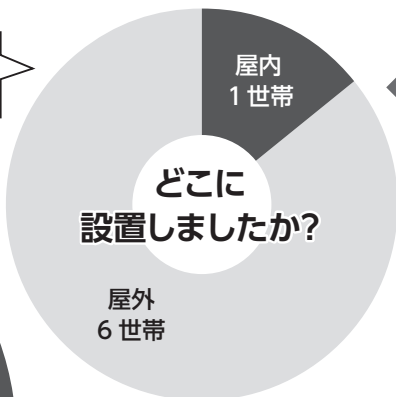

モニタリングの結果…
段ポストの肝は
水分と大きさ!!

硬い骨や貝殻、トウモロコシの
芯などは無理でした

モニターからこれから使用する人へのアドバイス

- ・思った以上に水分が必要。
- ・野菜や果物のくずばかりではあまり分解されない。
- ・雨対策はしっかりと。
- ・虫は気にすることはない。
- ・自然相手なので気長に。
- ・混ぜすぎない。
- ・講習会を受けることで気持ちが楽になり、参考になった。

モニターの感想～悲喜こもごも～

- ・ただ混ぜるだけと思っていたけれど…。
- ・外用の設置型コンポストの方が簡単なのでそちらを使う。
- ・流しに生ごみをためないですむので、いつもきれい。
- ・今年の夏はコバエが発生しなかった。
- ・生ごみを出す回数が減った。

さらに分解が進み、入れたものが翌日
なくなっていることが多くなってき
ました。色も黒っぽくなり堆肥のよう
です。

Check!

モニターも慣れてきたためか、気になることが減ってきました。投入されるもの
の種類も最初は野菜くずや茶がらばかりだったのが、各自がいろいろ試しながら魚
の骨やパン、ごはんなど、バラエティに富んできました。

また、講習会のおかげで安心して取り組めたと感想にありました。使ってみよう
かとお考えの皆さんは、ぜひ来年度の講習会にご参加ください。

モニターアンケート

屋内だとにおいが心配。
屋外だと雨に注意が必要…。

流しの生ごみがなくなってヌメリなどが減った。

ごみより、元々土に入っている「もみ殻燻炭」のにおいがした。

かき混ぜや、水分管理など…結構難しい。

12週間分の生ごみを入れて増えた段ポストの重量(平均)

1.35kg