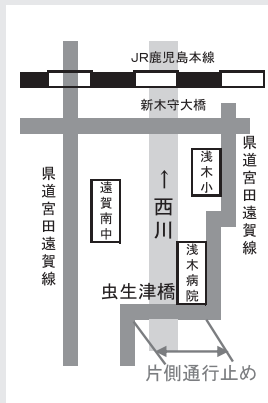

家・土地を売りたいとお考えなら、 地元岡垣で開業40年の吉田住建におまかせ下さい！

- 査定無料 ○不動産なんでも相談無料 ○買取りの相談
- 室内外の片づけ、清掃 ○古家の解体相談 など…

スタッフ全員が宅地建物取引士の資格を持ち、売却まで一括サポートいたします。
どうぞお気軽にご相談下さい(*^^*)

吉田住建 ☎283-2042 岡垣町海老津駅前12-8 『http://yoshida-jyuuken.com』

旧3号線沿い茅原信号すぐ側

※有料広告の内容は、直接広告主にお問い合わせください。

県道宮田遠賀線 虫生津橋架替工事に伴う 交通規制のお知らせ

虫生津橋架替工事のため、交通規制(片側通行止め)を実施します。ご迷惑をおかけしますが、皆様のご理解とご協力を願います。

- 区間
 - ▷ 県道宮田遠賀線(浅木2丁目~大字虫生津)
 - ▷ 虫生津橋付近
- 期間(予定)
 - 9月~平成31年3月まで
- 問い合わせ
 - 福岡県北九州県土整備事務所 道路課 建設係
 - ☎093(691)2736