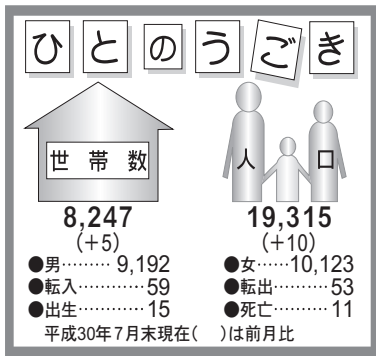

おながの皆さん こんにちは

皆さんこんにちは。私は小学校で、生活の中ですぐに使える英語表現を教えています。1学期の6年生の授業では

"Where do you want to go?"

「[どこに]いきたいですか?」と尋ねる英語表現を学習しました。映画館やショッピングモールなど、いろんな場所へ行く機会が多い夏休みは、この表現を実践するチャンスがあったのではないのでしょうか。

さらに6年生はこの質問に

"I want to go to..."

「私は...へ行きたいです」と英語で答えることもできます。この表現を使って近くの町から遠くの国まで、行ってみたい場所の話ができます。また、なぜそこに行きたいのか理由も付け加えることができます。花火や映画を見たい。パスタを食べたい。行きたい場所や、してみたいことを次々にあげていけば、習った英語を使った言葉があふれてくるはず。夏休みの残りをしっかりと楽しんでください。

●問い合わせ 学校教育係

●問い合わせ 学校教育係

月々定額

新車生活

これがすべて コミコミ

自動車税
登録費用
自賠責保険

重量税
オイル交換
車検2回

安心定額

リース期間
7年間

軽月々8,640円から乗れるプランとは? こんな方にオススメ!

車輦代

購入時にかかる登録費用・マット備品込み!

メンテナンス代

7年間分の車検代
オイル交換込み!

税金

7年間分の自動車にかかる税金込み!

☑これから車検代を気にせず乗りたい

☑毎年の自動車税も気にしたくない

☑メンテナンスをして、大事に長く乗りたい

☑今までクルマに修理費をかけていた

お車・オプション・ボーナス支払い額・頭金などは自由に設定できます。

本契約はリース契約となります。契約に当たっては審査があり、ご契約頂けない場合があります。

(有)宮崎自動車 TEL.293-3333

有料広告欄

※有料広告の内容は、直接広告主にお問い合わせください。