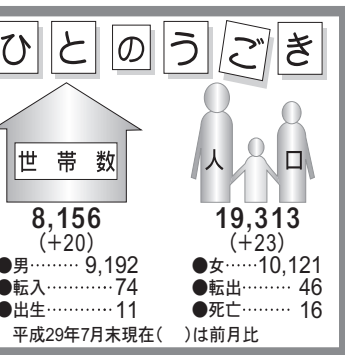

9月1日の防災の日になんで、日常生活に必要な防災知識の普及と啓発を目的として、防災啓発パネルの設置、防災グッズの展示などを行います。入場は無料です。お気軽にお越しください。

●とき 8月30日(水)～9月3日(日)
午前9時～午後4時

●ところ 遠賀町中央公民館ロビー、
遠賀町役場北側駐車場

内容

- ①昭和28年大水害パネル展示
- ②備蓄品展示
- ③煙体験ハウス(雨天中止)

※③は9月3日(日)の午前9時30分～11時30分のみです。

●問い合わせ 庶務係

▽福岡県自立相談支援事務所
☎093(203)1630

▽子ども支援オフィス
☎093(203)1661

▽高校生の就学継続のための訪問相談支援事業
☎080(8559)8361

相談

9月4日～10日

全国一斉「高齢者・障害者の人権あしん相談」強化週間

「高齢者・障害者の人権あしん相談」強化週間として、高齢者や障害者に関する人権問題の相談を、電話で受け付けます。