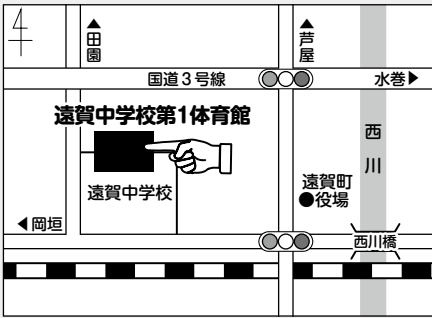

あなたの地区の

投票所

遠賀町では、5か所の投票所が設置されています。投票所は、入場券に記載していますので、必ず自分の投票所を確認しましょう。

第1投票所

島門小学校体育館

【対象地区】

島津、若松、道官、鬼津、松の本、別府の一部

第2投票所

遠賀町役場

【対象地区】

広渡、中央、新町、遠賀川、旧停、今古賀

第3投票所

遠賀中学校第1体育館

【対象地区】

尾崎、田園北、田園南、千代丸、別府の一部

第4投票所

浅木小学校体育館

【対象地区】

木守、老良、上別府、浅木、東和苑

第5投票所

虫生津区公民館

【対象地区】

若葉台、虫生津、芙蓉、緑ヶ丘

合（遠賀町での不在者投票）

※滞在地での不在者投票を行う場合、郵便による請求などで手続きに日数がかかりますので、早めに必要な手続きや書類などについて、遠賀町選挙管理委員会にお問い合わせください。

◆選挙公報をお届けします

選挙公報は投票日の2日前までに配布します。届かないときは、選挙管理委員会にお問い合わせください。

◆身体などが不自由な人

身体の不自由な人で字を書くことが不自由な人は「代理投票」や「点字投票」ができます。希望する人は、受付に伝えてください。

◆身体に重い障害があるなど投票所に行けない人は郵便投票ができます

身体に重度の障害がある人で「身体障害者手帳」もしくは「戦傷病者手帳」の交付を受けている人、または介護保険法の要介護者のうち次に該当する人は郵便投票ができます。

▽障害者手帳を持っている人

障害	1級	2級	3級
両下肢、体幹、移動機能	○	○	—
心臓、じん臓、呼吸器、ぼうこう、直腸、小腸	○	—	○
免疫、肝臓の障害	○	○	○

▽戦傷病者手帳を持っている人

障害	特別項症	第1項症	第2項症	第3項症
両下肢、体幹	○	○	○	—
心臓、じん臓、呼吸器、ぼうこう、直腸、小腸、肝臓	○	○	○	○

▽介護保険被保険者証を持っている人

要介護状態区分等の欄に、要介護5の記載がある人

郵便投票ができる人で、さらに「自ら投票の記載をすることができない人」は代理記載制度も利用できます。郵便投票や代理記載制度を利用する場合、証明書の交付など手続きに日数がかかりますので、早めに必要な手続きや書類について選挙管理委員会にお問い合わせください。

●問い合わせ

遠賀町選挙管理委員会
☎093(293)1234