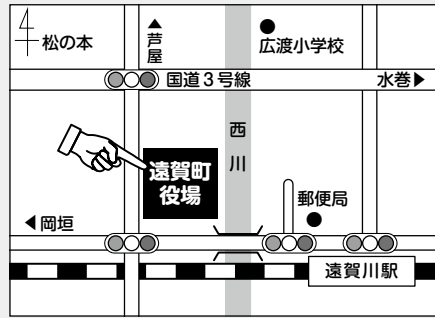

第2投票所

遠賀町役場

【対象地区】

広渡、中央、新町、遠賀川、旧停、今古賀

第3投票所

遠賀中学校第1体育館

【対象地区】

尾崎、田園北、田園南、千代丸、別府の一部