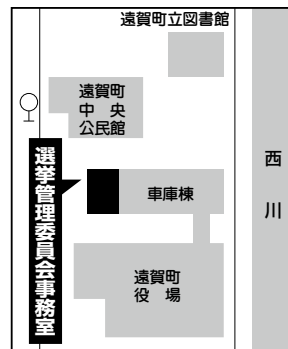

◆入場券を紛失したり忘れた人は

入場券を紛失したり忘れた人も投票できます。投票所受付に申し出て、運転免許証など本人確認のできるものを提示ください。入場券を再発行します。

◆期日前投票をするときは

投票日当日、仕事や旅行などで投票所へ行くことができない人は、公示日の翌日から期日前投票ができます。入場券の裏面に「期日前投票宣誓書」になっていますので、必要事項を記入し、持つてきてください。

●とき

6月23日(木)～7月9日(土)
午前8時30分～午後8時

●ところ

遠賀町選挙管理委員会事務室
(遠賀町役場庁舎横車庫棟1階)

◆不在者投票とは

期日前投票期間中から投票日当日までの間、次に該当する人は、不在者投票をすることができます。

▽仕事や旅行などで遠賀町以外の市区町村に長期滞在している場合(滞在地の選挙管理委員会での不在者投票)

▽入院や老人ホームなどに入所しており、その病院や老人ホームなどが不在者投票の指定施設である場合(病院や老人ホームなどでの不在者投票)

▽期日前投票をしようとする日にまだ18歳に達していない場

あなたの地区の

投票所

遠賀町では、5か所の投票所が設置されています。投票所は、入場券に記載していますので、必ず自分の投票所を確認しましょう。

第1投票所

島門小学校体育館

【対象地区】

島津、若松、道官、鬼津、松の本、別府の一部