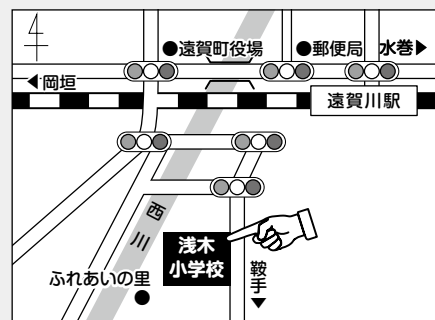

第4投票所

浅木小学校体育館

【対象地区】

木守、老良、上別府、浅木、東和苑

第5投票所

虫生津区公民館

【対象地区】

若葉台、虫生津、芙蓉、緑ヶ丘