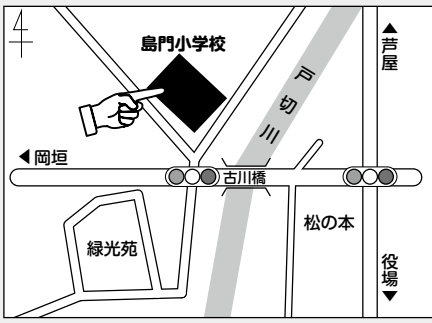

▽期日前投票をしようとする日にまだ18歳に達していない場

あなたの地区の

投票所

遠賀町では、5か所の投票所が設置されています。投票所は、入場券に記載していますので、必ず自分の投票所を確認しましょう。

第1投票所

島門小学校体育館

【対象地区】

島津、若松、道官、鬼津、松の本、別府の一部