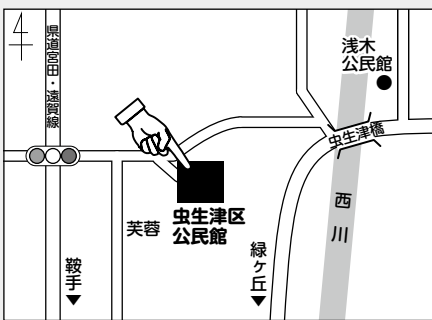

▽期日前投票をしようとする日にまだ18歳に達していない場

あなたの地区の

投票所

遠賀町では、5か所の投票所が設置されています。投票所は、入場券に記載していますので、必ず自分の投票所を確認しましょう。

第1投票所

島門小学校体育館

【対象地区】

島津、若松、道官、鬼津、松の本、別府の一部

第2投票所

遠賀町役場

【対象地区】

広渡、中央、新町、遠賀川、旧停、今古賀

第3投票所

遠賀中学校第1体育館

【対象地区】

尾崎、田園北、田園南、千代丸、別府の一部

第4投票所

浅木小学校体育館

【対象地区】

木守、老良、上別府、浅木、東和苑

第5投票所

虫生津区公民館

【対象地区】

若葉台、虫生津、芙蓉、緑ヶ丘