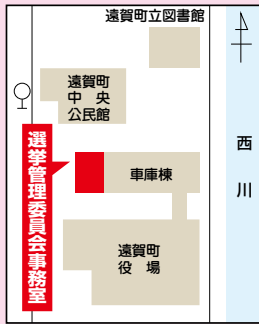

平成25年 11月 19日生

森本 虎太郎ちゃん (今古賀)

こた♥1歳おめでとう♥産ま
れてきてくれてありがとう♥
毎日HAPPYをありがとう
♥こた大好きだよ♥♥

平成24年 11月 19日生

森下 蘭ちゃん (新町)

蘭くん2歳のお誕生日おめで
とうっ♥これからも元気いっ
ぱい大きくなってね♥蘭の笑
顔に皆癒されてます♥

11月30日は 遠賀町長選挙の投開票日です

【遠賀町長選挙】

◆告示日 11月25日(火) ◆投開票日 11月30日(日)

【今回の選挙で投票できる人】

平成6年12月1日までに生まれた日本国籍を有する人で、平成26年8月24日以前から、引き続き遠賀町の住民基本台帳に記載されている人

※投票日前日までに転出の届出をした人は、入場券が届いていても投票できませんので、ご注意ください。

【期日前投票】

●とき 11月26日(水)～11月29日(土)
午前8時30分～午後8時

●ところ 遠賀町選挙管理委員会事務局
(遠賀町役場庁舎横 車庫棟1階)

●問い合わせ 遠賀町選挙管理委員会(総務課内)

期日前投票の会場

- 問い合わせ 社会教育係
- 持ってくるもの 不用なレジ袋 (3枚程度)
- 受付「遠賀町役場玄関前」
- ところ 遠賀町役場周辺
- 雨天中止
- ※午前8時30分～(1時間程度)
- とき 12月14日(日)

子どもが遊ぶ「公園」、散歩をする「お気に入りの道」、どれもが遠賀町の美しい景観です。遠賀町では、美しい景観を維持するため「町並みクリーン作戦」と題し清掃活動を実施しています。事前の申し込みは不要です。皆さんのご参加をお待ちしています。