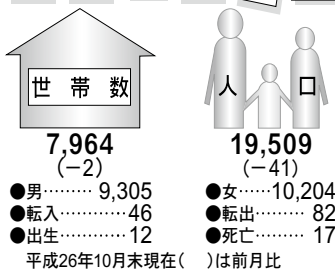

午後1時30分～午後2時30分

エントランスギャラリーの展示

- 内容 森田まさひと・むかし
むかしあるところに「原画展
 - 展示期限 12月21日(日)
 - 費用 観覧無料
- ※各イベントなどの参加や観覧は
無料ですが、入館料が必要です。

年末年始の休館日

- とき 12月29日(月)～平成
27年1月2日(金)

ふれあい館 日曜教室

そば教室(めん工房)

手打ちそばづくり体験をして
みませんか。今年の
年越しそばはぜひ手
打ちそばで。

- とき 12月11日(木)
午後2時～4時

「開場」午後1時30分

- ところ アクロス福岡イベン
トホール(福岡市中央区天神)
- 内容 「演題」ブルリボンに願いをこめて
「講師」飯塚繁雄さん(拉致被害者
田口八重子さんの兄)

※手話通訳・要約筆記あり

- 定員 先着800人
- 費用 無料
- 申し込み・問い合わせ
福岡県保護・援護課
☎092(643)3301

ひとのうごき

みんなで築こう 人権の世紀 ～養育費と 面会交流～

夫婦が離婚を決意するまでには、さまざまないきさつや事情があると思います。

しかし、夫婦が別々に生活をする事になっても、子どもにとっては父母であることに変わりはなく、夫婦の別れを親子の別れにせず、子どもがどちらの親とも関わる事ができる環境を作ることが大切です。

養育費は、離婚によって離れて暮らすことになった親が子どもに対して経済的な責任を果たし、子どもの成長を支える費用です。また面会交流は、子どもと離れて暮らす親が子どもと定期的・継続的に会ったり、電話などで交流したりすることです。この面会交流がうまく行われることで、子どもは両親から愛されているという安心感を得ることができるといわれています。

家庭ごとに状況はさまざまですが、養育費も面会交流も子どものためのものであり、子どもの健やかな成長のために必要なものです。親同士の争いによって子どもを苦しめるのではなく、子どもの目線に立って、お互い協力し合うことが大切ではないでしょうか。

●問い合わせ 協働・人権推進係

平成24年 11月 17日生

北園 柚稀ちゃん (元渡)

2歳のお誕生日おめでとう★
日々、元気に成長してくれて
嬉しいです♪笑顔いっぱい、
沢山思い出作ろうね♥