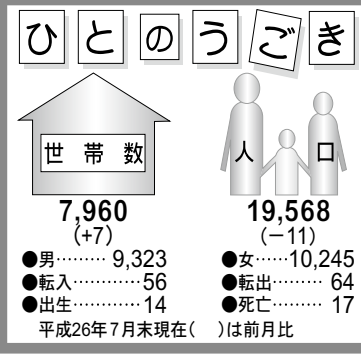

- ◆遠賀町乳幼児・子ども医療費助成事業基金
3464万6000円
- ◆遠賀町学校給食事業基金
3000万円

学校給食の調理風景

みんなで築こう 人権の世紀

パタハラ

「男の敵は男?」

「パタニティ」は英語で「父性」を意味し、男性が育児休業(以下「育児」)などの子育てのための制度を利用することを侵害するような言動におよぶことをパタニティ・ハラメント、略して「パタハラ」と呼びます。

現代では、男性の育児への参加意欲は着実に高まり、法律の改正により、男性の育児取得の対象範囲も広がり、妻が専業主婦の場合や育児中であっても、夫が育児を取得できるようになりました。