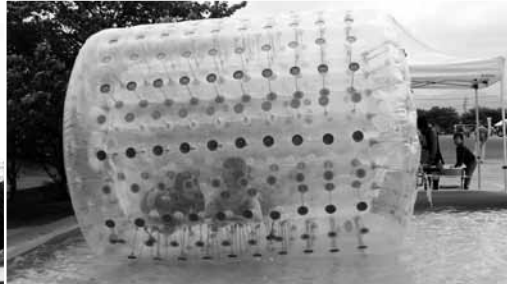

ホット
まちのHOTな話題をお届けします

春だ！まつりだ！ 50周年だ！

4月29日 おんがこどもまつり

「移動動物園」
ポニーで乗馬体験

水上を転がる不思議な「ビッグローラー」

「移動水族館」
水生生物のふれあい体験

町制施行50周年記念事業の一つとして例年より規模を拡大して「おんがこどもまつり」が開催されました。

初夏を感じさせる陽気となったこの日、約5000人もの方が訪れ、出店やゲーム、体験コーナーへと足を運んでいました。