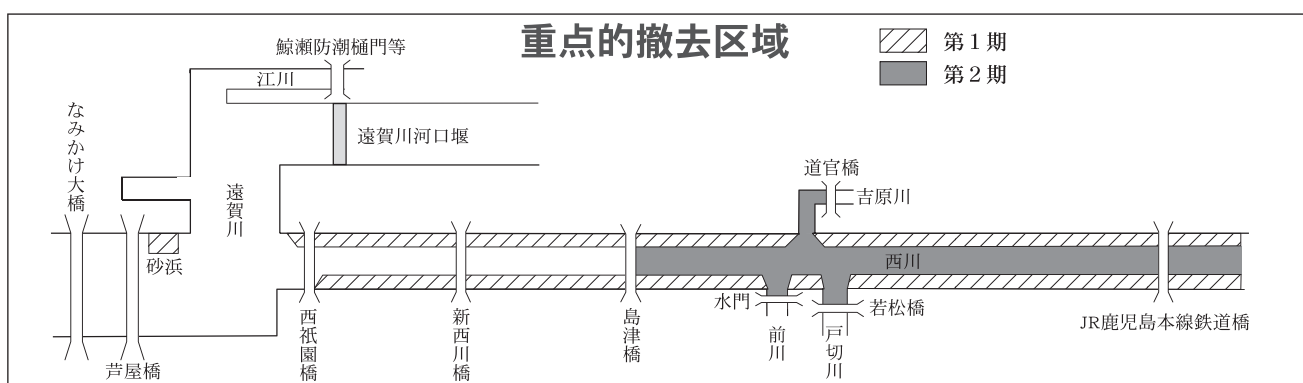

遠賀川河口域に第2期重点的撤去区域が設定されました

昨年の第1期重点的撤去区域の設定に続き、4月1日から第2期重点的撤去区域が設定されました。両区域にプレジャーボートなどを係留している人は速やかに移動しましょう。今後、区域内に係留している船に対して、行政指導（移動・撤去のお願いや強制的な移動・撤去）を行います。

●ところ
▽西川河川敷および遠賀川右岸の砂浜(第1期重点的撤去区域)

▽西川・吉原川・戸切川の一部(第2期重点的撤去区域)

●問い合わせ
▽国土交通省九州地方整備局遠賀川河川事務所占用調整課
☎0949(22)1830
▽福岡県北九州県土整備事務所用地課
☎093(691)2764