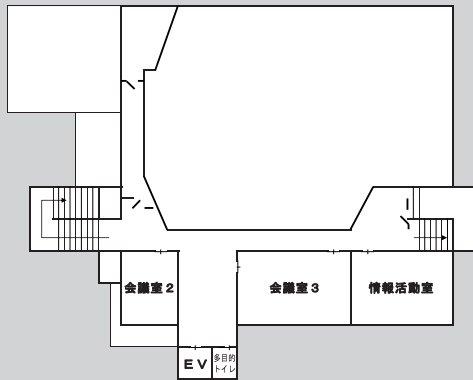

3階

2階

1時間当たりの使用料			
階	室名	使用料	冷暖房費
1階	多世代交流室	600円	400円
	和室(健康相談室)		
	住民交流室	500円	300円
	食育活動室	400円	300円
	茶室	200円	200円
2階	大ホール(大集会室)	2,000円	2,500円
	視聴覚室	600円	400円
	工作室	400円	300円
	クラブ室	300円	200円
	会議室①		
3階	会議室②	300円	200円
	会議室③	400円	300円
	情報活動室	500円	300円

付属施設・備品の使用料	
備品名	使用料
舞台スポットライト	1時間250円
放送器具	
スライド	1回につき500円
OHP	
プレーヤー	
ワイヤレスアンプ	
ピアノ	
調理室調理台	1台につき300円
情報活動室パソコン	1台につき1時間50円
プロジェクター	1回につき500円

各部屋の利用は、お問い合わせください

- ●**申込期間** 利用を希望する日の3か月前から利用日まで
  ※町外の人が2割以上含まれる団体などは、2か月前から利用日までです。
- ●**申込方法** 遠賀町中央公民館窓口に準備している申請書(遠賀町ホームページからもダウンロード可)を中央公民館にご提出ください
  ※使用料は申請するときにお支払いください。冷暖房費、付属施設・備品の使用料は当日でも構いません。
- ●**申し込み・問い合わせ** 遠賀町中央公民館
  ☎093(293)1355

9 会議室①・②

会議や学習など目的としたスペース。テーブルといすを完備し、12人まで利用することができます。

8 視聴覚室

スクリーンや音響関係など完備。音楽や映像の鑑賞などの目的で利用することができます。

11 クラブ室

会議や学習など目的としたスペース。テーブルといすを完備し、12人まで利用することができます。

10 工作室

さまざまな制作活動を目的として、利用することができます。水道を完備しています。

13 情報活動室

情報収集などの活動ができるスペース。パソコンでインターネットを利用することができます。

12 会議室③

会議や学習など目的としたスペース。テーブルといすを完備し、24人まで利用することができます。