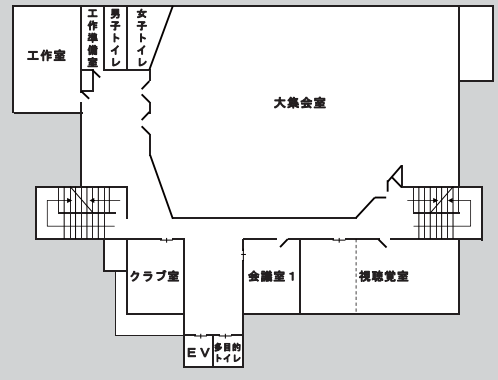

6 住民交流室

ボランティア活動や住民の交流を目的としたスペース。テーブルと椅子を完備しているので会議にも利用できます。

3階

2階

1時間当たりの使用料			
階	室名	使用料	冷暖房費
1階	多世代交流室	600円	400円
	和室(健康相談室)		
	住民交流室	500円	300円
	食育活動室	400円	300円
	茶室	200円	200円
2階	大ホール(大集会室)	2,000円	2,500円
	視聴覚室	600円	400円
	工作室	400円	300円
	クラブ室	300円	200円
	会議室①		
3階	会議室②	300円	200円
	会議室③	400円	300円
	情報活動室	500円	300円