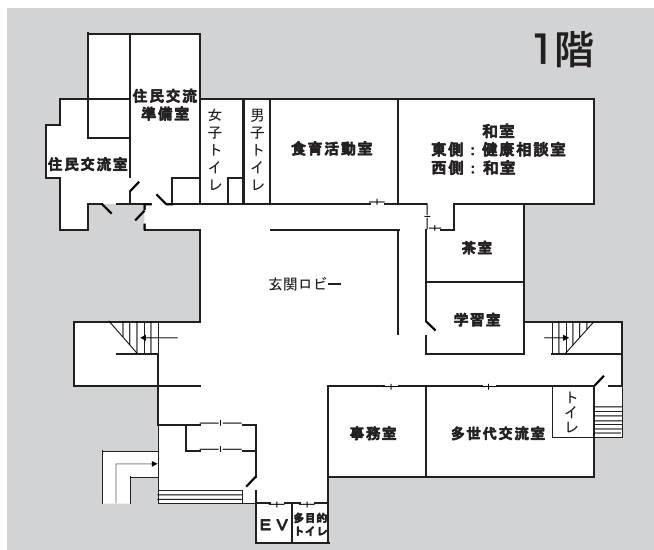

3 多世代交流室

床がフローリングと畳敷きからなる多世代交流室。多目的に利用できます。部屋の入口にはスロープを設置。

- ①大ホールで行われたコンサート・ウインドアンサンブルによる記念コンサート
- ②明るく清潔感のある玄関ロビー
- ③玄関前に設置されたスロープ
- ④エレベーターと多目的トイレを設置

7 茶室

本格的な茶会を催すことができる8畳の茶室。趣のある静かなたたずまいの中でいただくお茶の味は格別です。

6 住民交流室

ボランティア活動や住民の交流を目的としたスペース。テーブルと椅子を完備しているので会議にも利用できます。

3階

2階

1時間当たりの使用料			
階	室名	使用料	冷暖房費
1階	多世代交流室	600円	400円
	和室(健康相談室)		
	住民交流室	500円	300円
	食育活動室	400円	300円
	茶室	200円	200円
2階	大ホール(大集会室)	2,000円	2,500円
	視聴覚室	600円	400円
	工作室	400円	300円
	クラブ室	300円	200円
	会議室①		
3階	会議室②	300円	200円
	会議室③	400円	300円
	情報活動室	500円	300円