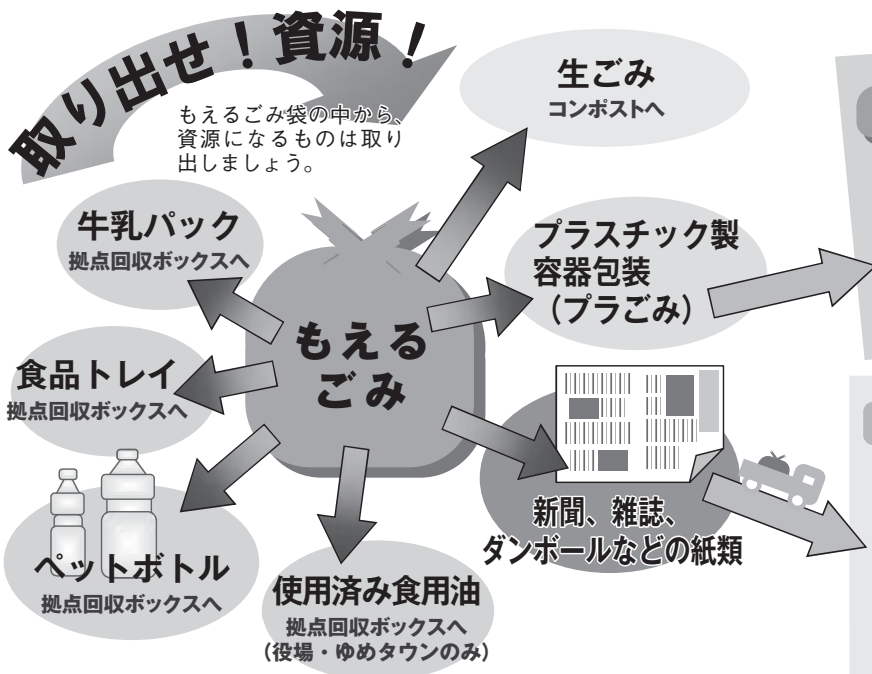

そのもえるごみで一番の厄介なものは「水分」。とくに生ごみはその80%以上が水分で、それを燃やすということは、ほぼ水を燃やしているようなものです。

ところで、生ごみは本当に「ごみ」なのでしょうか？近年、野菜くずは家畜の飼料に、食べ残しなどは肥料に、といった具合に資源としての活用が注目されています。その中でダンボールコンポスト

ダンボールコンポストとは？

ダンボールにピートモスという土壌改良剤ともみ殻(炭にしたもの)を混ぜ合わせたものです。生ごみを投入し混ぜ合わせることで、中の菌が生ごみを分解していきます。森の土のような臭いで、生ごみ特有のくさい臭いはほとんどありません。場所もとらず、1日500gから1kgの生ごみを処理することができ、3か月程で堆肥になります。

トなど家庭でもできる取り組みがあります。

生ごみをなくすことのメリットは、ごみの臭いがなくなることで、運ぶ際に水が滴らないこと、ごみを出し忘れても保管が容易なこととです。生ごみは水分をしっかりと切ることで、臭いなどのいやなことを軽減することができます。

もえるごみから生ごみや紙を取り除くと、ごみ袋は相当に小さくなります。やはり、徹底した分別が大きなポイントになってくるのです。

捨てればごみ 分ければ資源！

プラごみは大切な資源！

プラごみは、今いろんなものに生まれ変わる大切な「資源」です。ただごみにしてしまうには MOTTAINAI！きれいに洗って、プラごみとして出しましょう！

紙は集団回収へ！

紙も大切な「資源」です。ただごみにしてしまうにはもったいない！新聞紙、雑誌(菓子箱、封筒、包み紙など)、ダンボール類に分けて、子ども会などが行っている集団回収に出しましょう！

ごみの分別

「分別は、最初から分けてごみ箱に入れるのが大切」。そう語るのは、今回ごみ減量の取り組みについて、取材させてもらった武富富子さん。武富さんは、遠賀町の婦人会会長として、ごみ減量に一役買っているだけでなく、地区や家庭でのごみ減量に積極的に取り組んでいます。