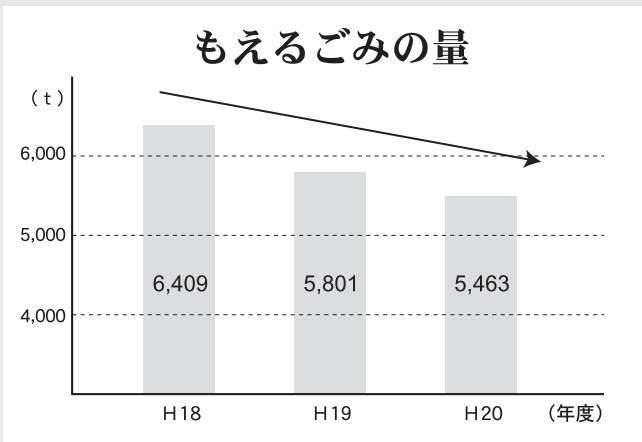

広報おんが

Onga Town Public Relations

2009.12.10
No.952

特集

The
G
O
M
I
チェンジ!!

皆さんの協力で、もえる
 ごみの量は、2年連続で
 減っています。
 しかし、遠賀町内から出
 された一人当たりのごみ
 の量は、遠賀郡他町や中

もえるごみの排出量(平成20年度)

	人口(人) H21年3月末	年間 (t)	一人当たり (kg)
遠賀町	19,672	5,463	277.6
岡垣町	32,468	7,810	240.5
水巻町	30,648	8,428	275.0
芦屋町	15,928	3,998	250.9
中間市	46,404	12,700	273.6