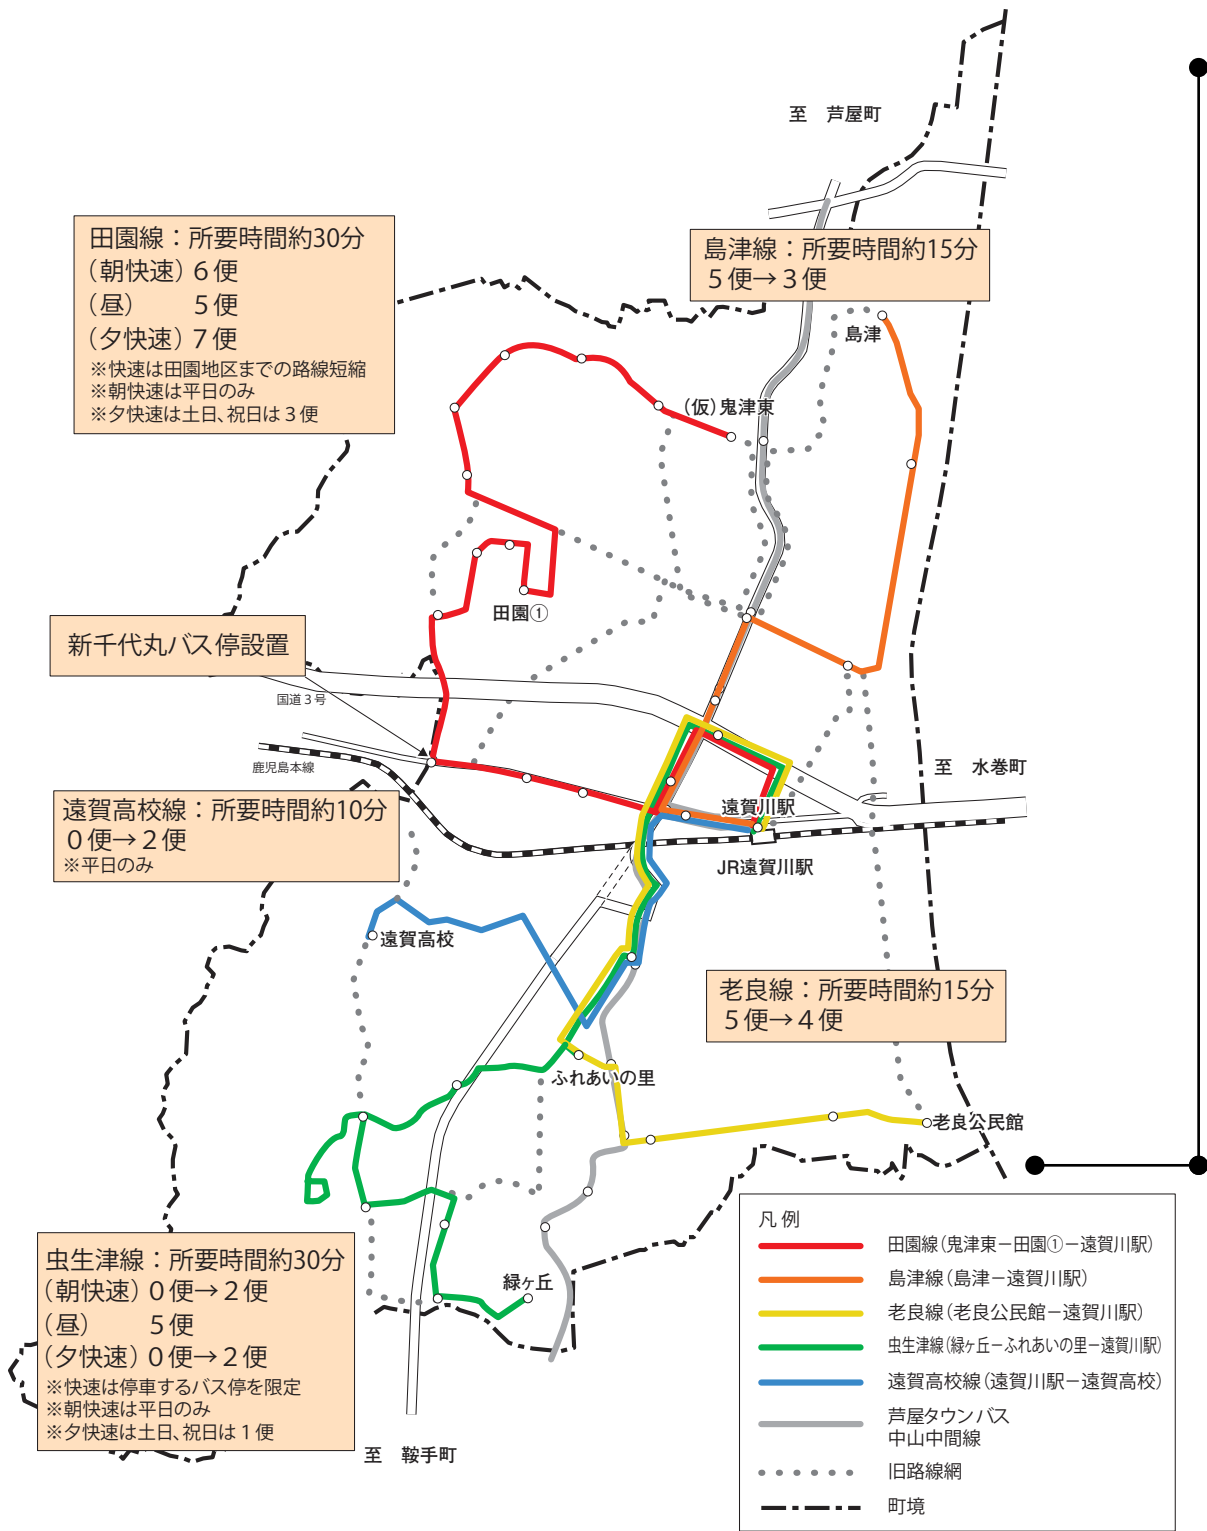

コミバス未来予想図Ⅱ

【パブリックコメント】

地域公共交通
総合連携計画に
関して、パブリッ
クコメントを実
施します。意見の
ある人は、ホーム
ページやまちづく
り課または図書館、ふれあいの里窓
口に準備している計画書を見て、意
見を提出してください。

●対象

▽遠賀町内に在住・在勤・在学の人
▽パブリックコメントに係る事案
に利害関係を有すると町が認め
る人

●提出方法

住所・氏名・連絡先と
意見を書いてファックス、郵便、
メールもしくは直接窓口へ提出
(電話不可)

※意見書の様式は、ホームページや
まちづくり課にあります。様式
は問いません。

●提出期間

12月11日(金)～24日(木)

●提出・問い合わせ

▽都市計画係

☎093(293)1234

FAX 093(293)0806

〒811-4392

福岡県遠賀郡遠賀町大字今古賀

513番地

▽E-mail machidukuri@town.onga.lg.jp