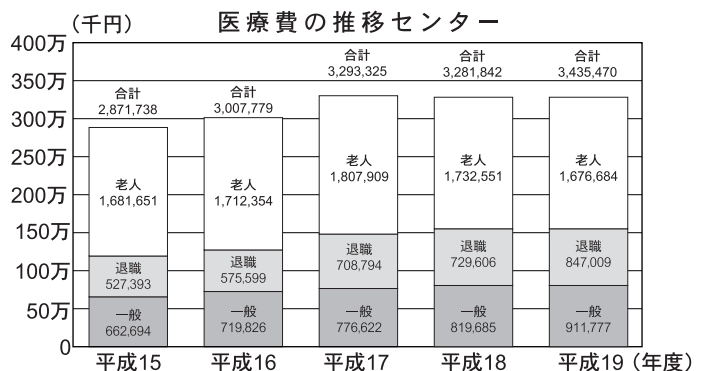

ただし、長期の旅行や就学のため、一時的に住所を移すときには、申請することでもう一枚交付を受けることができます。

◆国保の加入状況

遠賀町の平成19年度末現在の国保加入状況として、3,810世帯になっています。被保険者は7,218人、内訳は一般3,450人、退職者2,038人、老人1,730人になっています。

◆医療費の状況

遠賀町の平成15年度から平成19年度までの医療費の状況を下のグラフに表しています。少子高齢化の急速な進行と、医療技術費の高額化によって、年々医療費が増加しているようです。

特に、肥満や高血圧、高脂血症、高血糖が原因で発生する生活習慣病の予防を日ごろから心掛け、体調管理に努め、医療費の増加を抑制しましょう。

医療費の推移センター

◆国民健康保険被保険者証を郵送します

国民健康保険被保険者証（保険証）の更新時期が近づいてきました。今年は、左記の時期に送付します。

この時期に出張や旅行などではない場合、後日、国民年金係窓口で交付しますので、事前に連絡してください。

●郵送時期

3月20日（祝）～31日（火）
※今年度は、簡易書留郵便で郵送します。