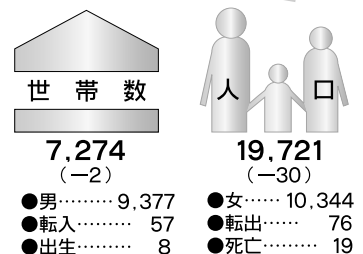

## 第50回福岡県青年大会 ～県民文化交流のつどい～

青年活動の活性化や、若者と地域の交流などを目的にしています。伝統芸能などを、みんなで見に来ませんか。

とき  
9月9日(日) 午前9時30分～  
開場は午前9時からです。

ところ  
クリエイト篠栗(篠栗町大字尾仲)

内容  
吹奏楽部や二胡の演奏、ダンス、よさこい、伝統芸能などの披露  
費用 無料

問い合わせ  
福岡県青年団協議会事務所  
092(947)5180  
社会教育総合センター  
092(947)3511

## ひとのうごき

平成19年7月末現在( )は前月比