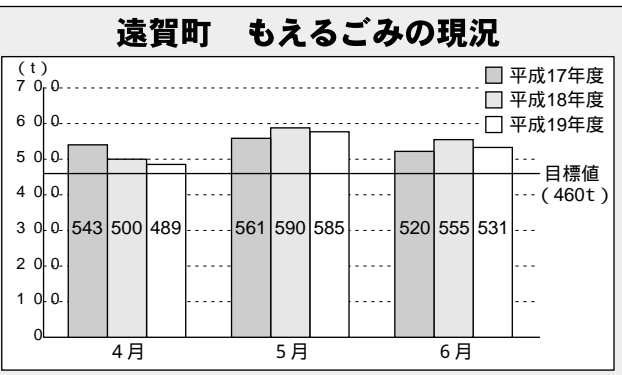

# おんか

2007. 8 .25

No.897

お知らせ版

水鉄砲発射〜!

## わらびい教室水遊び

夏のわらびい教室では、外で水遊びが行われます。この日もたくさんの幼児が、外にならべられたビニールプールで水遊びを楽しんでいました。

# ごみの減量化にご協力を！

4月から6月までのもえるごみの量は、皆さんの協力のおかげで左のグラフのように平成18年度よりも減少しています。