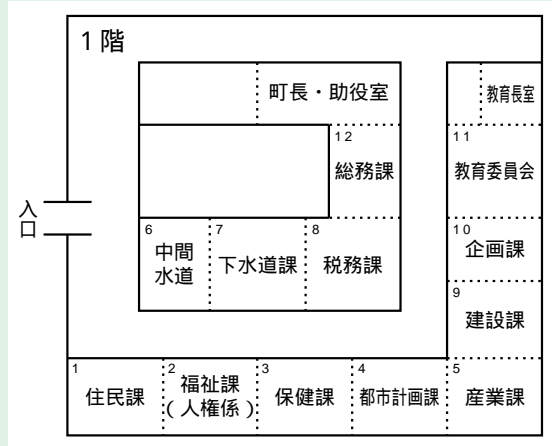

## 総務課、人権係、教育委員会の場所が変わりました。

昨年末から行なっていました庁舎内の工事が、無事終了しました。庁舎内の配置が一部変更していますので、ご注意ください。

変更になった課など

課など	変更後の場所
総務課	町長・助役室前
福祉課 人権係	福祉課 民生児童係奥
教育委員会	1階、前総務課跡

問い合わせ 管財係

お詫びと訂正  
12月25日号町民カレンダーに掲載の内容に誤りがありました。お詫びして訂正します。  
ふれあい館日曜教室  
パン教室      めん教室      陶芸教室  
誤 1月15日(日)    1月22日(日)    1月29日(日)  
正 1月 8日(日)    1月15日(日)    1月22日(日)