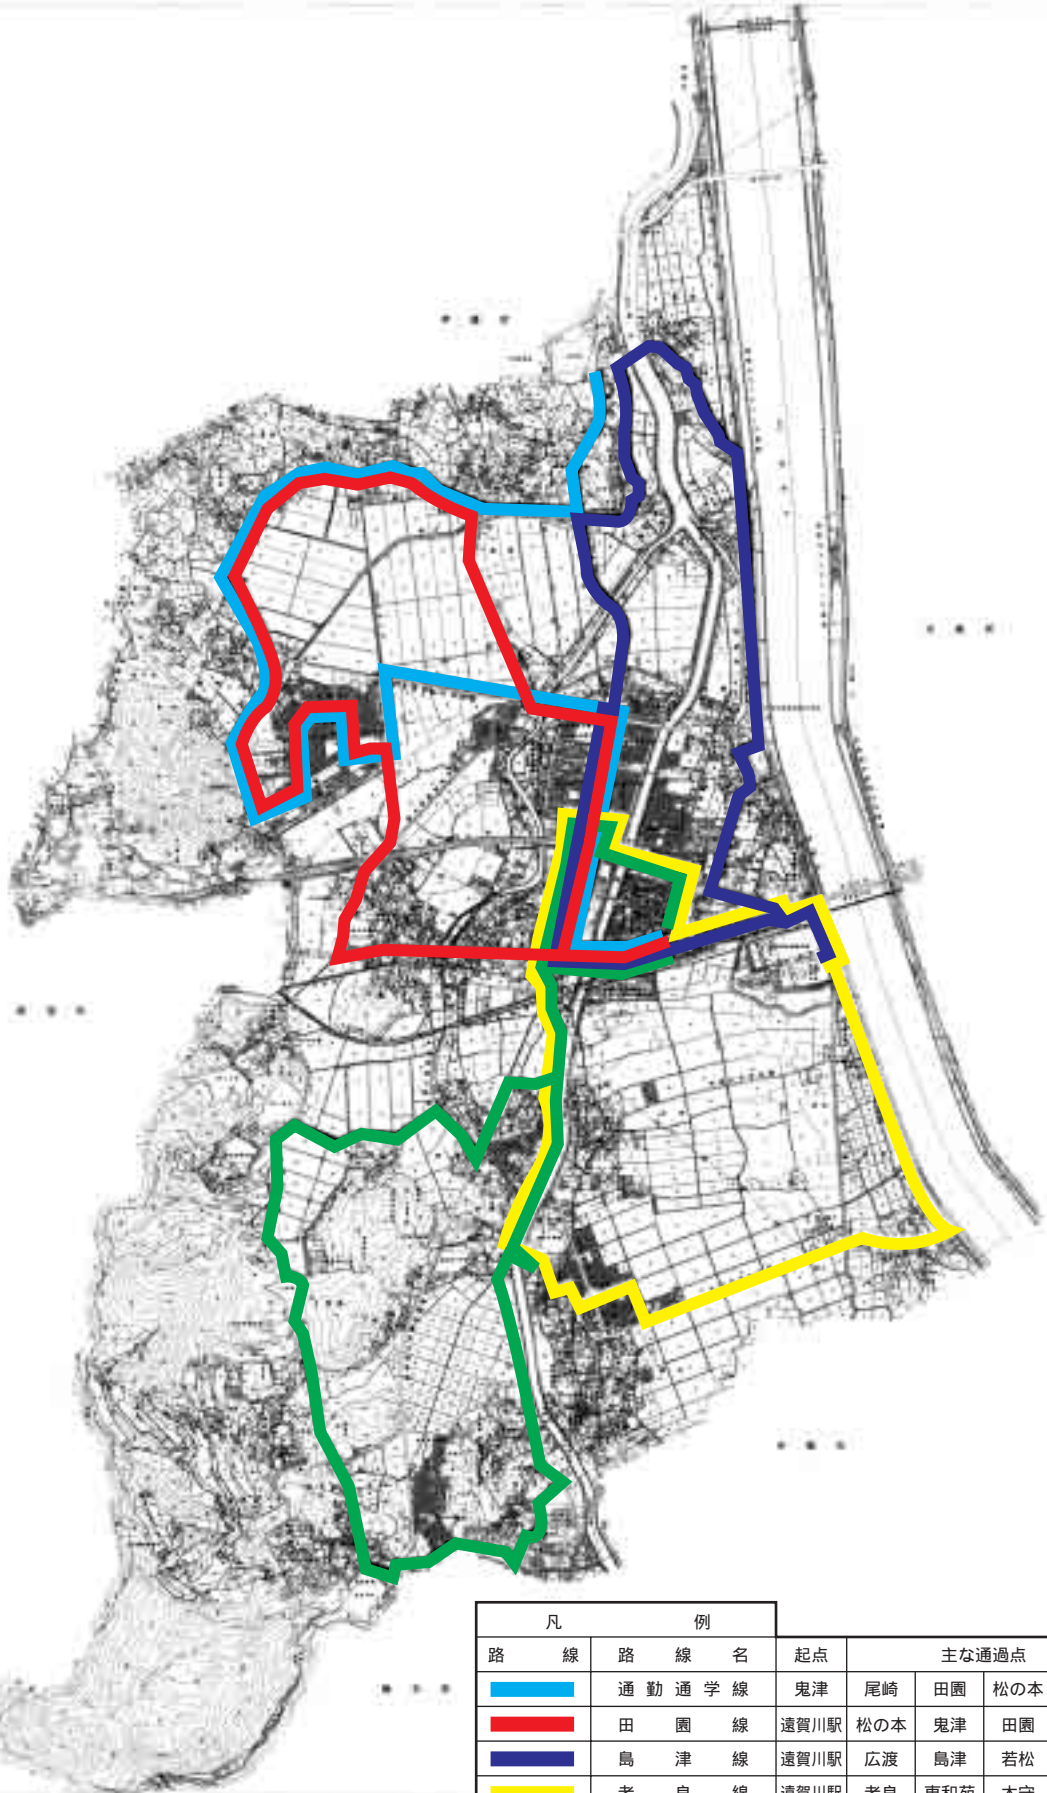

コミュニティバス路線図【案】

凡 例		起点	主な通過点			終点	
■	通勤通学線	鬼津	尾崎	田園	松の本	今古賀	遠賀川駅
■	田園線	遠賀川駅	松の本	鬼津	田園	別府	遠賀川駅
■	島津線	遠賀川駅	広渡	島津	若松	松の本	遠賀川駅
■	老良線	遠賀川駅	老良	東和苑	木守	今古賀	遠賀川駅
■	虫生津線	遠賀川駅	木守	上別府	虫生津	今古賀	遠賀川駅

* 田園線・老良線及び島津線・虫生津線は遠賀川駅で通し運転を予定しています。
* 通勤通学線以外は起点、終点が遠賀川駅になります。