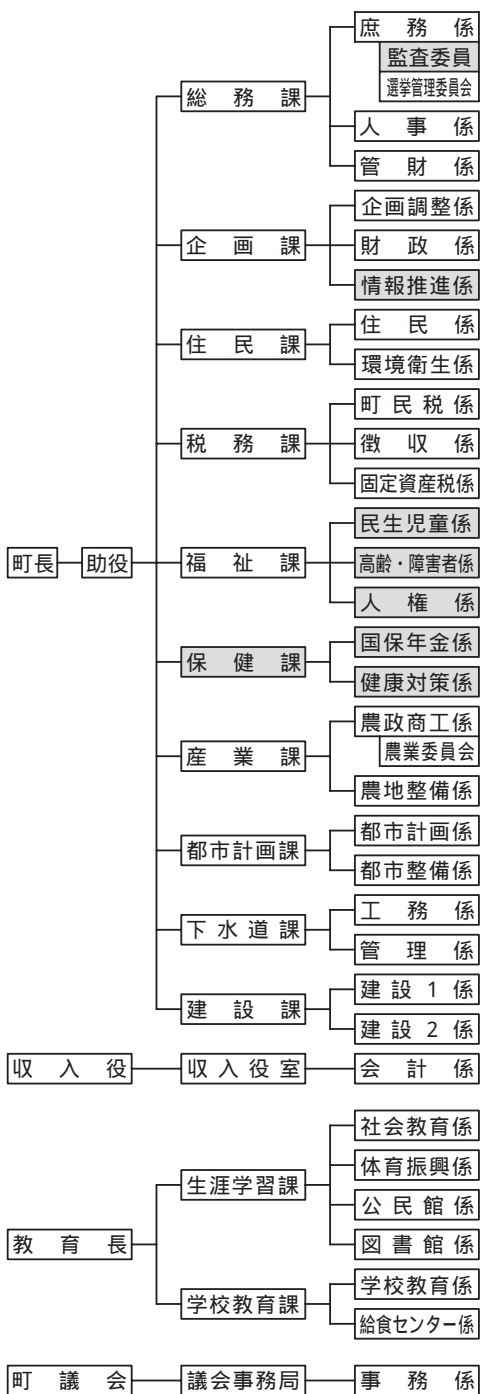

これからの少子高齢化対策へのさらなるサービス向上のため、国保年金係と健康対策係を分離し、保健課を新設。これに伴う所掌事務の変更により福祉係、高齢者係の名称を民生児童係、高齢・障害者係へと変更しました。また、地域情報化推進の方針を明確にするため、電子計算係の名称を変更しました。

以上が概要です。変更後の機構図は下図のとおりです。

アミ掛け部分に変更箇所です。

問い合わせ 企画調整係

遠賀町行政機構図

主に、権限委譲による事務量の増加に対応するための機構改革です

4月1日、役場の機構が変わりました

ふれあいの里センター

入浴時間延長のお知らせ

平成16年度、ふれあいの里センターの入浴時間を午後8時まで延長します。皆さんの来館をお待ちしています。
(休憩室、トレーニングルームも利用できます)

とき
平成17年3月31日まで 午前9時30分～午後8時
問い合わせ
ふれあいの里センター ☎(293)2030

平成16年度 固定資産の縦覧・閲覧

とき (いずれも土日祝日を除く)
午前8時30分から午後5時まで
縦覧 5月31日(月)まで
閲覧 4月1日(木)まで
ところ 役場税務課窓口
持つてくるもの 納税通知書、課税明細書、運転免許証など本人の確認ができるもの(代理人は委任状が必要)
借地・借家人や処分権を有する人が閲覧するには、権利を証明できるもの(契約書、選任書など)が必要です。
電話での価格(評価額)など

縦覧対象者
土地価格等縦覧帳簿：町内に所在する土地の固定資産税の納税者、納税管理人、納税者代理人
家賃価格等縦覧帳簿：町内に所在する家賃の固定資産税の納税者、納税管理人、納税者からの委任状持参者
審査申出期間 4月1日から納税通知書の交付を受けた日後60日までの間(今年度は5月初旬)

問い合わせ
遠賀町役場税務課固定資産税係
縦覧期間中は閲覧無料
1件300円
閲覧・証明手数料
保管管理人・金融整理管財人等)
縦覧費用 無料
に通知書送付予定)
縦覧対象者 納税義務者、納税管理人、納税者代理人、借地人、借家人、固定資産の処分権利を有する一定の人(破産管財人・保全管理人・金融整理管財人等)