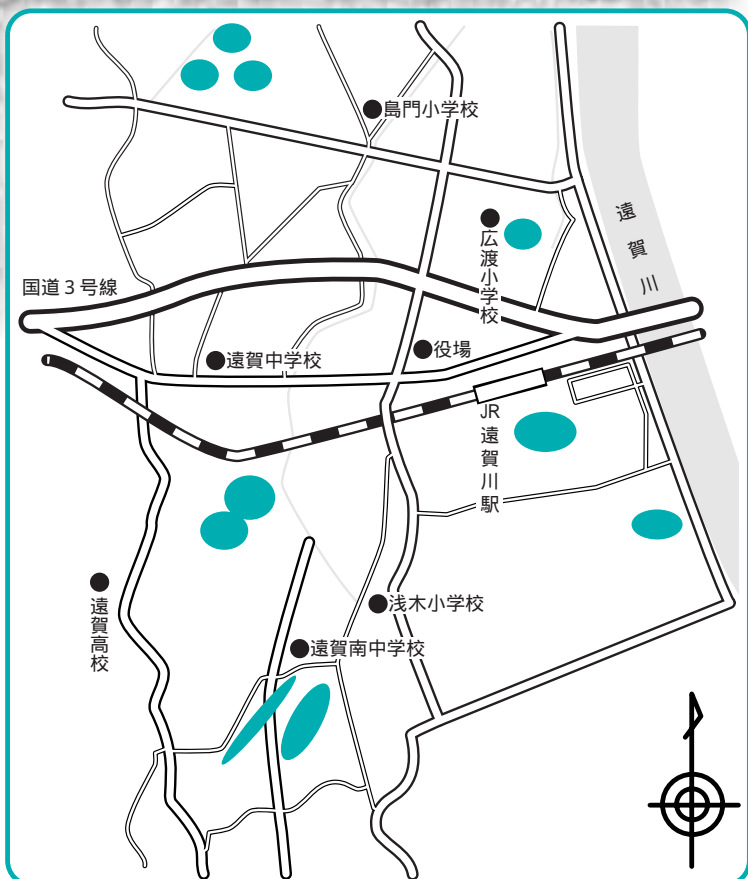

# レンゲファーム

一面に咲いた  
レンゲに囲まれて

ゆったりと  
過ごしませんか

レンゲを植えた町内の田んぼを、レンゲファームとして解放しています。どうぞ、一面に咲いたレンゲの中で思いっきり転がってみてください。

田んぼによって開花状況が異なります。ご了承ください。

とき 5月5日(祝)まで  
【見ごろ 4月20日～5月5日】  
費用 無料  
問い合わせ 農政商工係

●がレンゲファームです。