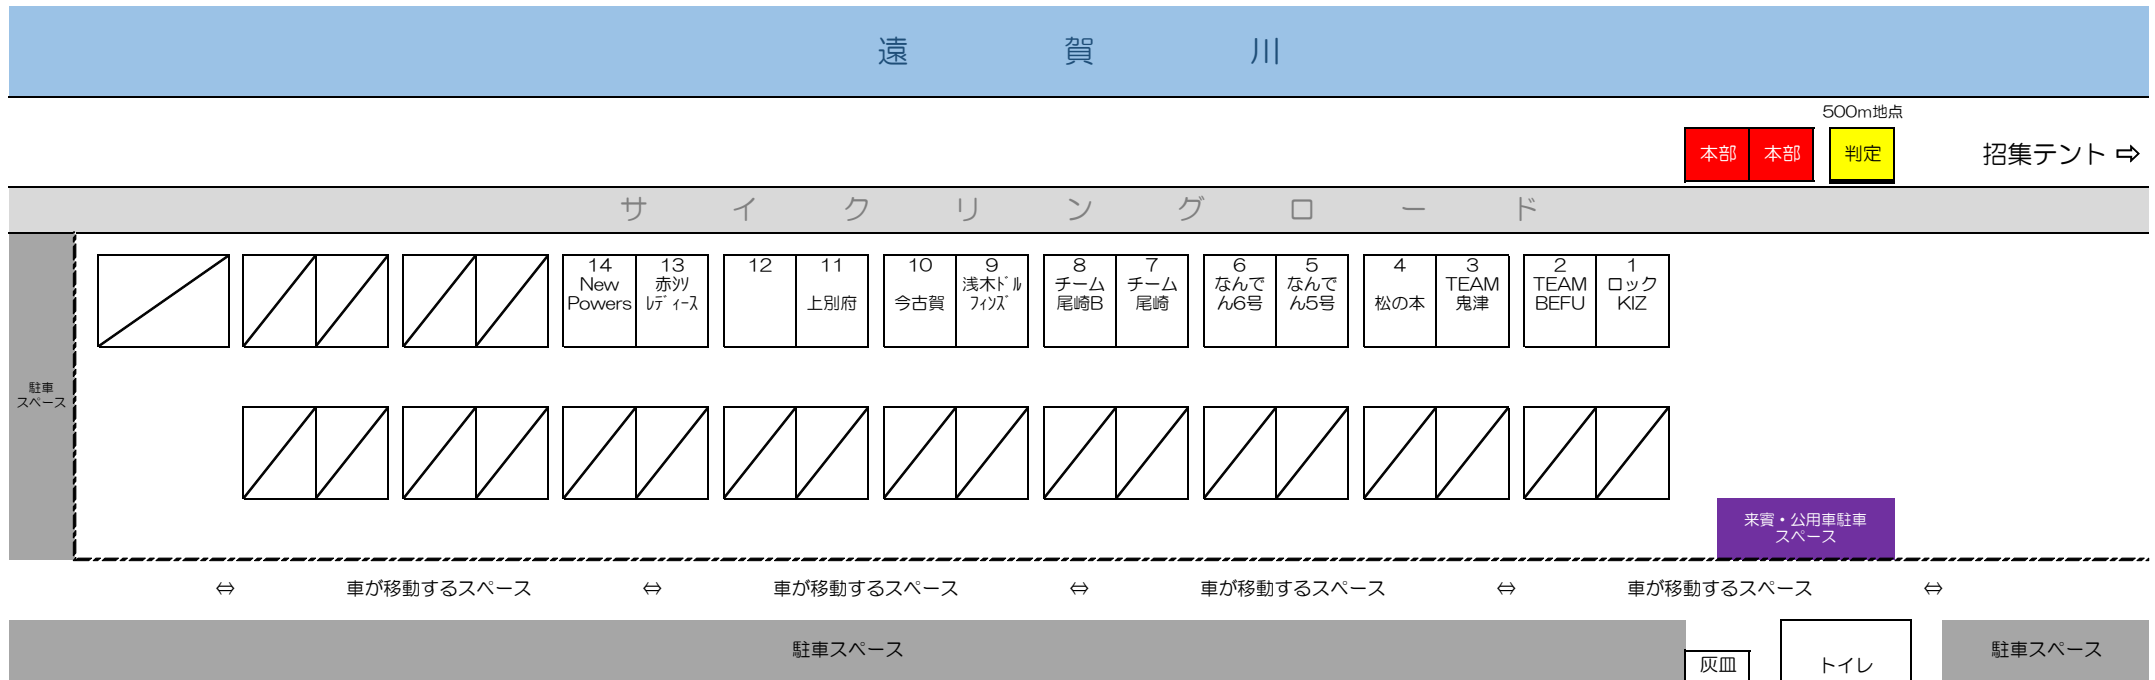

第24回おんがレガッタ本部、選手控テント周辺位置図(オープン男子の部 テント割り当て)…5/21

※新型コロナウイルス感染症対策により、事前に控テントを割り振りさせていただきました。ご了解ください。

第24回おんがレガッタ本部、選手控テント周辺位置図（区対抗男子の部・オープン(区対抗)女子の部 テント割り当て）・・・5/22

※新型コロナウイルス感染症対策により、事前に控テントを割り振りさせていただきました。ご了承ください。