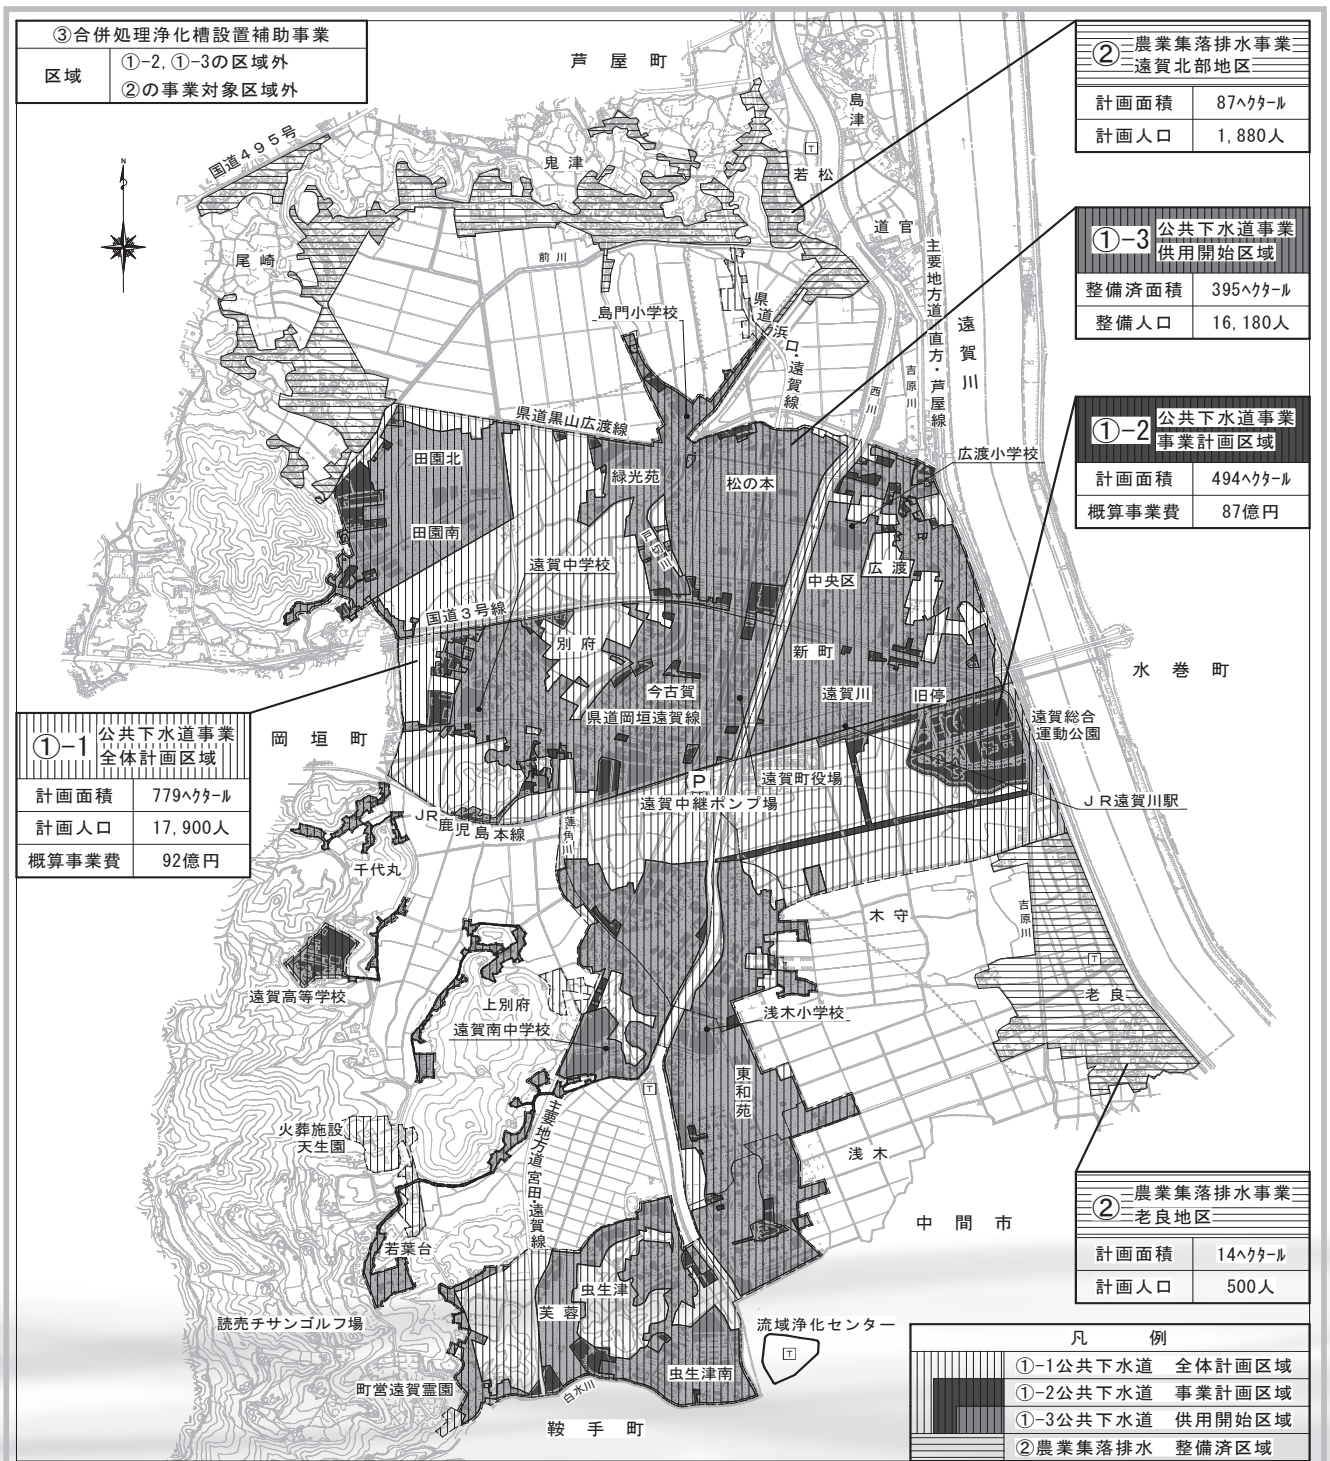

快適な暮らしと 自然環境を支える

下水道

台所やお風呂からの排水、トイレの排せつ物など、それらが流れていく先について知っていますか。下水道は、普段私たちの目に触れないものですが、快適で衛生的な暮らしをするために大切なものです。

地面の下にある、各家庭の「排水トンネル」のその先について考えてみませんか。まずは、ご自分の家がどの区域になるのか見てみましょう。

◆問い合わせ ☎093-293-1314(直通)

▷整備状況・汚水処理構想

下水道工務係

▷負担金・補助金など

下水道管理係

〈下水道の整備区域〉

網かけがない区域は、「合併処理浄化槽」や「し尿くみ取り」の区域です。