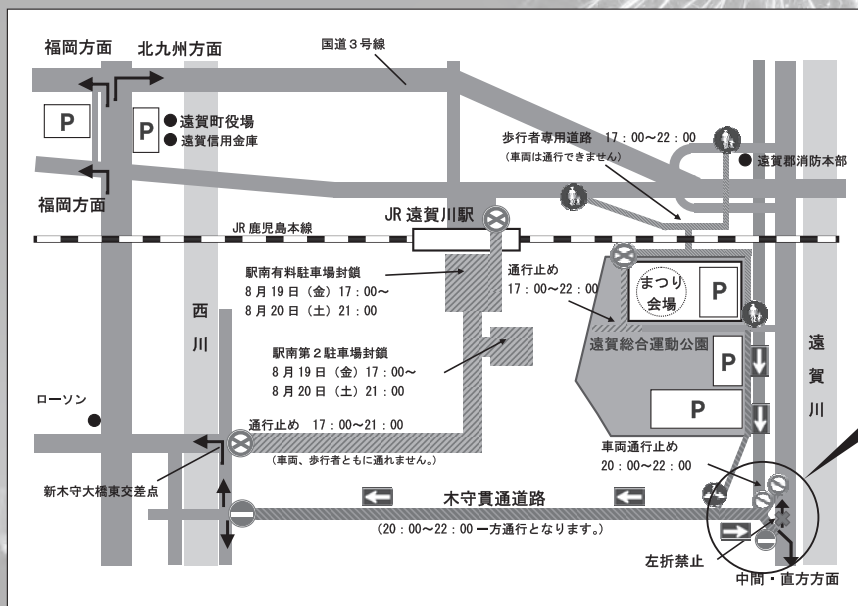

会場周辺の交通規制にご協力ください

詳しい情報は
遠賀町ホームページで
ご覧ください。

- ▷新木守大橋交差点~JR遠賀川駅南口の道路
8/20(土) 17:00~21:00 歩行者・車両ともに**通行止**
- ▷JR遠賀川駅の自由通路
8/20(土) 17:00~21:00 **封鎖**
- ▷駅南有料駐車場、駅南第2駐車場
8/19(金) 17:00~8/20(土) 21:00 **封鎖**

●問い合わせ 商工振興係