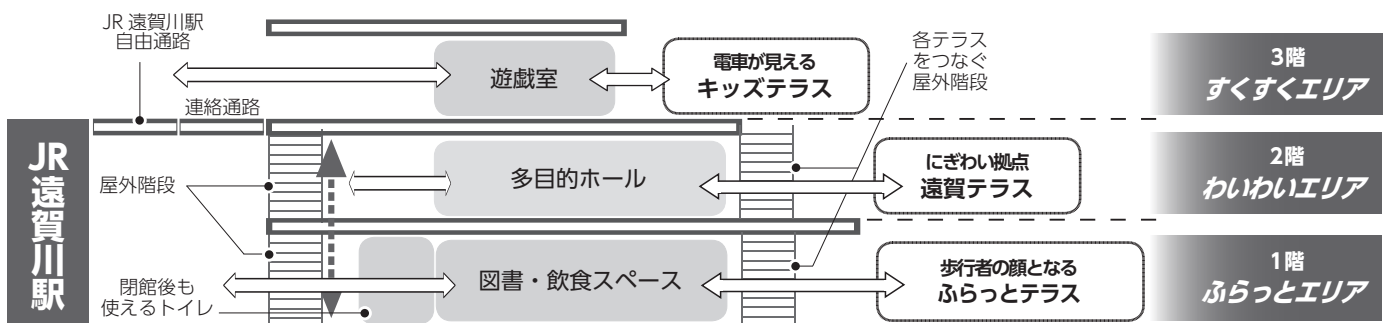

2023.4.1

Open

おんがみらいテラス

オープンに向けて
急ピッチで工事中!

まもなくオープン!

おんがみらいテラス

4月1日(土)に開業する「おんがみらいテラス」は、遠賀町の玄関口であるJR遠賀川駅と直結した、今後の遠賀町の顔となる新たな交流拠点です。
まちの活力を生み出すために、「にぎわい」をキーワードにした施設づくりを行っています。