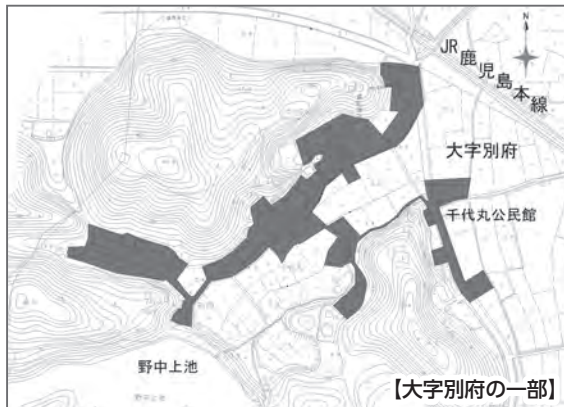

公共下水道の整備に伴う新たな 供用(処理)開始区域のお知らせ

●供用(処理)開始日

3月31日(金)

●新たに供用を開始する区域
※下図の網掛け部分です。

▽田園二・三丁目の一部地域

▽大字別府の一部地域

▽大字広渡の一部地域

▽大字上別府の一部地域

●縦覧場所・期間

都市計画課窓口

4月14日(金)まで

8時30分～17時15分

※土・日曜日を除く

●供用開始区域に入ったら

供用開始日から3年以内(令和8年3月31日まで)に、水洗トイレに改造して下水道に接続する工事を行う必要があります。

排水設備工事は、遠賀町指定の下水道排水設備指定工事に依頼してください。

下水道受益者負担金、下水道使用料、下水道排水設備指定工事店について、詳しくは遠賀町ホームページで確認してください。

供用開始区域(網掛け部分)

下水道事業は、使用料と負担金収入で賄われます。多くの人の利用が安定した経営につながりますので、早めの接続に協力をお願いします。また、供用開始区域では、し尿浄化槽と合併処理浄化槽を廃止して、排水を下水道本管に接続してください。

●問い合わせ ☎0933-29933-1314

▽下水道工事に関すること 下水道工務係

▽負担金・使用料に関すること 下水道管理係

月々定額 **新車生活** なら **すべてコミコミ**

もうすぐ車検の方! 中古車を探している方!

今話題のマイカーリースを **オススメ** します!

(有)宮崎自動車 ホームページ <http://miyazaki-j.com/>

遠賀町別府3473-3 TEL.093-293-3333

本気で遊ぶ電動ミニカー!

宮崎自動車でも取り扱っています!

公道走行OK!
普通運転免許で乗れる!
車検、車庫証明、重量税不要!
航続距離50km!
最大速度50km/h!

BLAZE HP

next cruiser EV