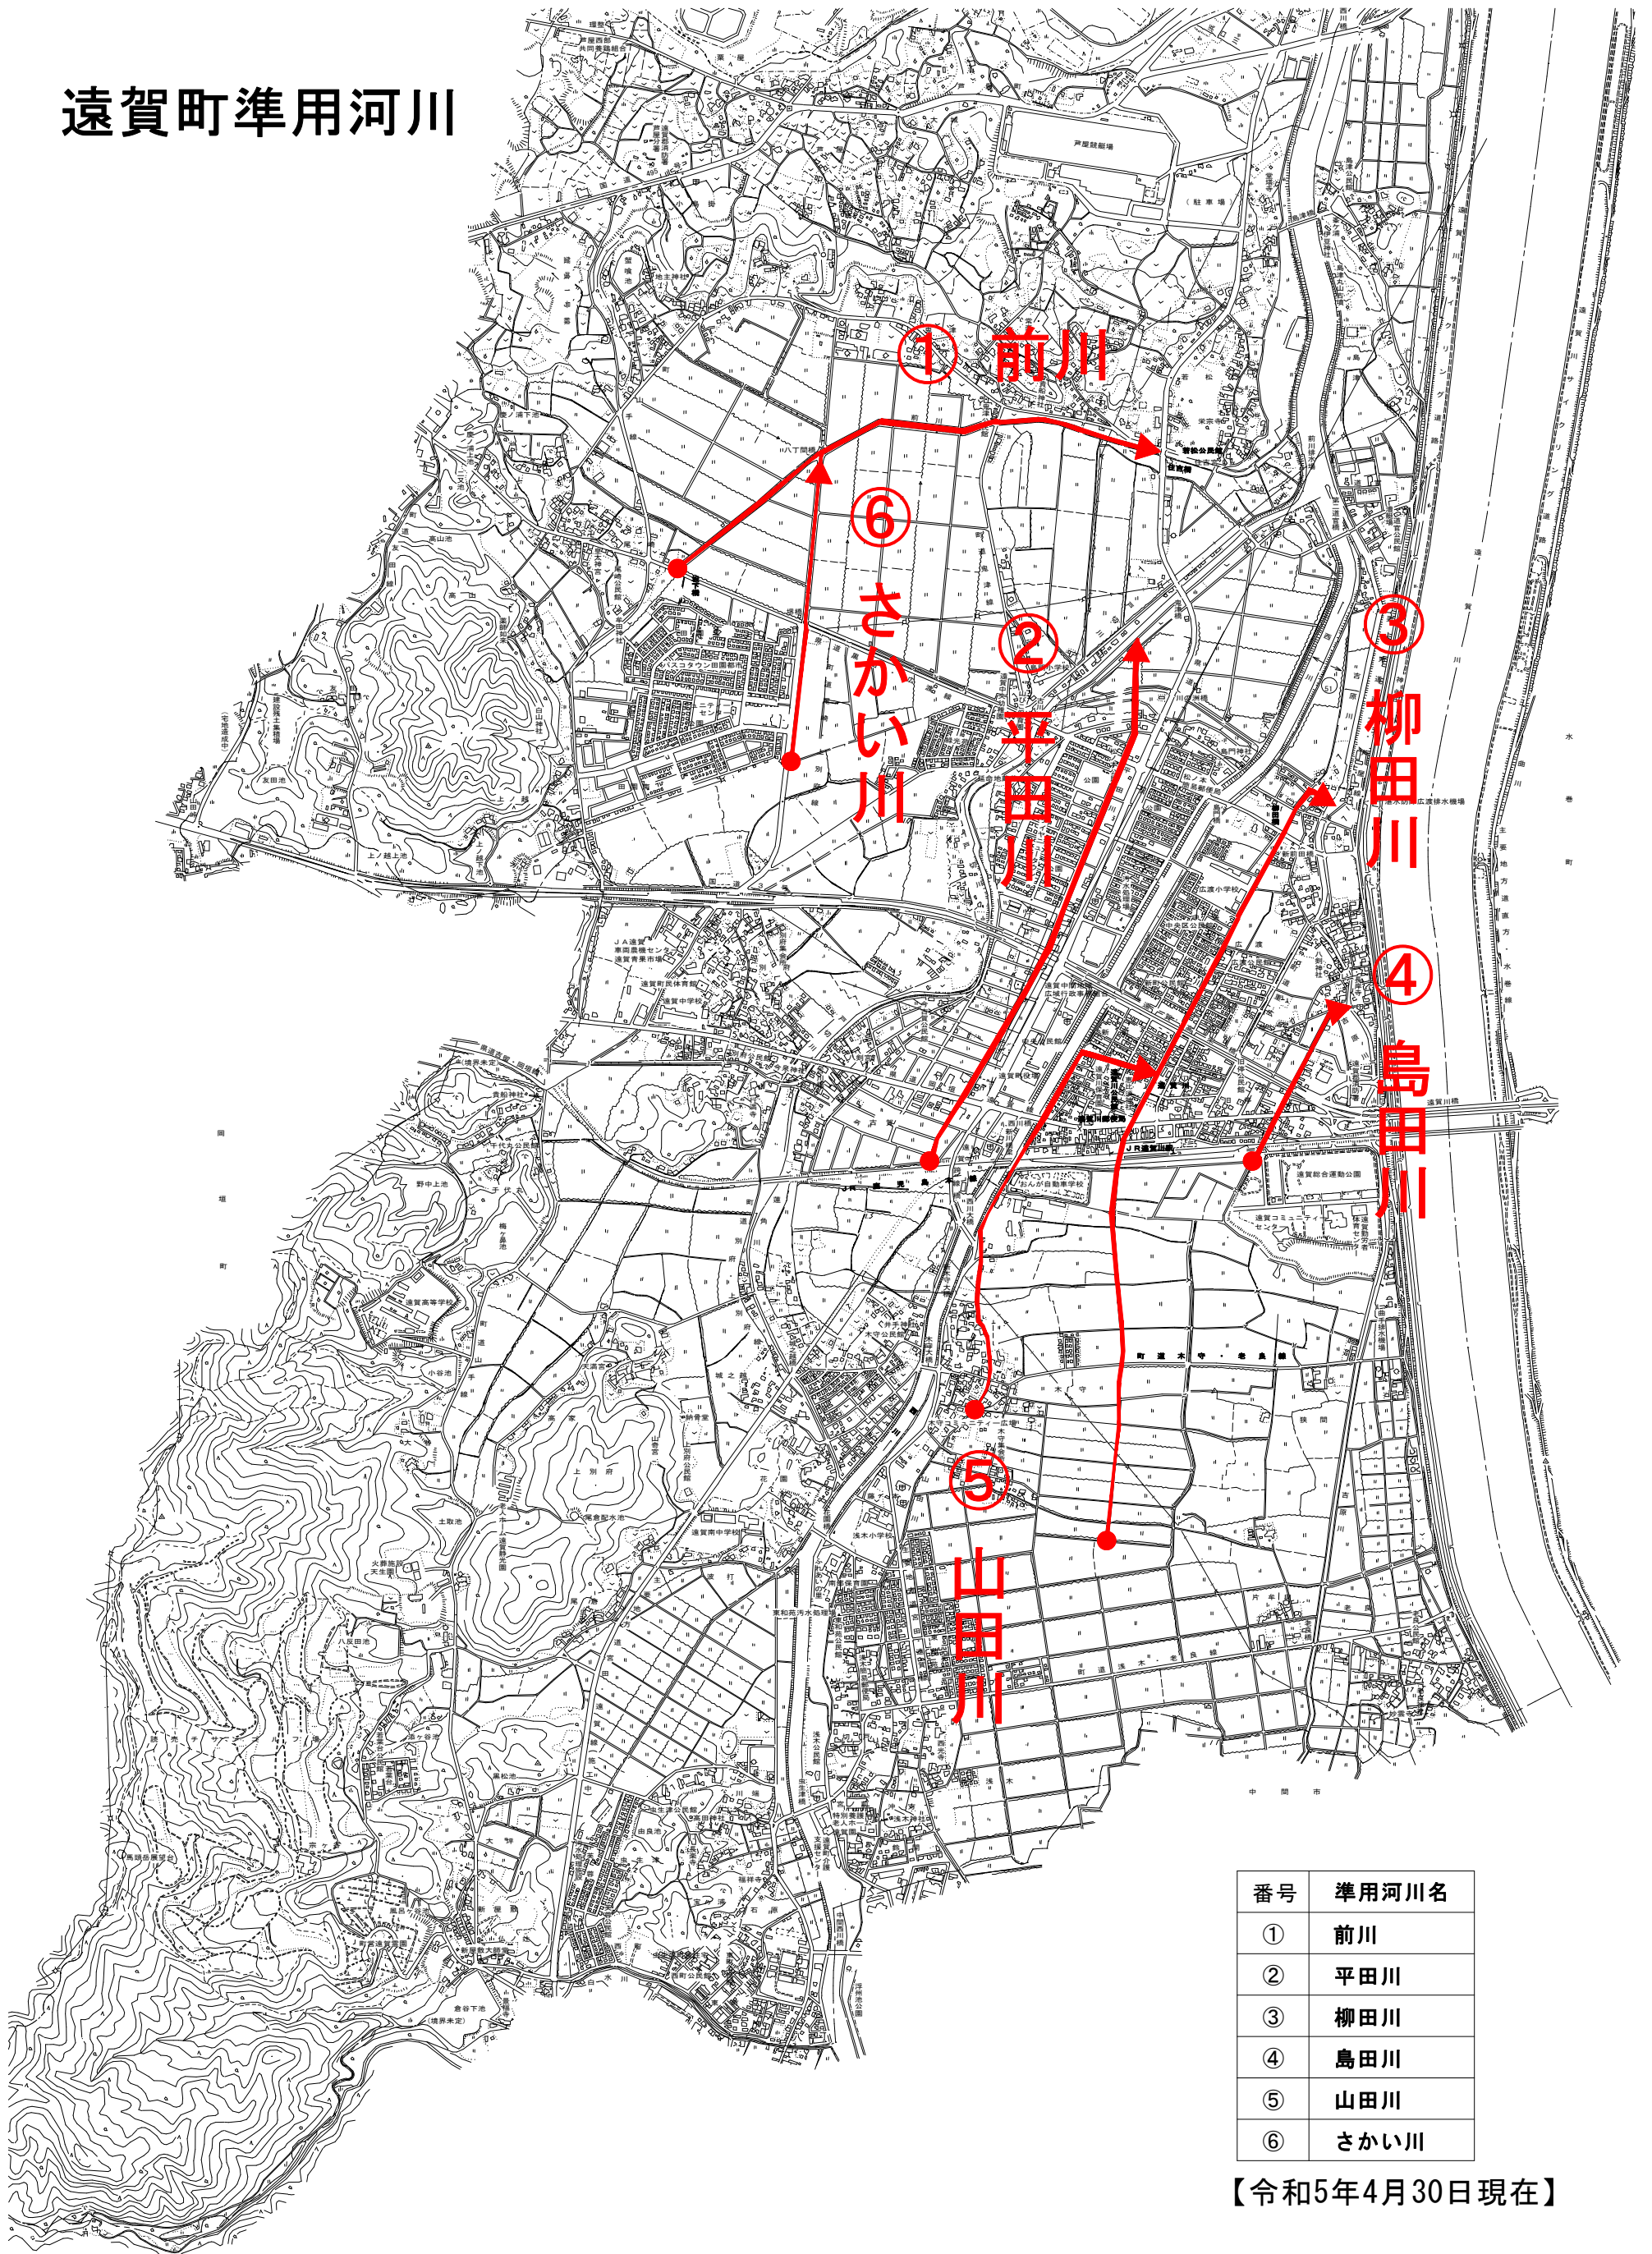

# 遠賀町準用河川

番号	準用河川名
①	前川
②	平田川
③	柳田川
④	島田川
⑤	山田川
⑥	さかい川

【令和5年4月30日現在】