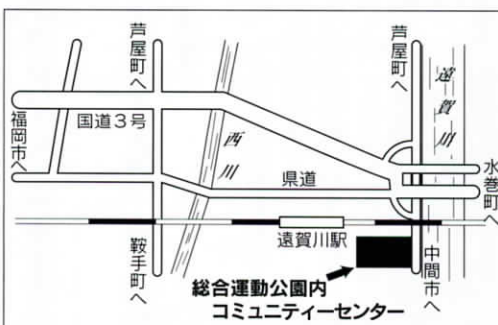

還付申告
2月17日(月)から始まる確定申告の時期は混雑しますので、還付申告はできるだけ左記の期間中に済ませましょう。

●とき

- 1月30日(木)～2月7日(金)
※2月1日(土)・2日(日)・5日(水)はお休みです
午前9時30分～11時30分
午後1時～3時30分

●ところ 遠賀コミュニティセンター

●対象 給与や年金の源泉所得税が還付になる人

※次の人は受付できません

- ▽事業を営んでいる人
- ▽生命保険などの営業職員
- ▽不動産所得がある人
- ▽不動産などの譲渡所得がある人
- ▽原稿料などの収入がある人