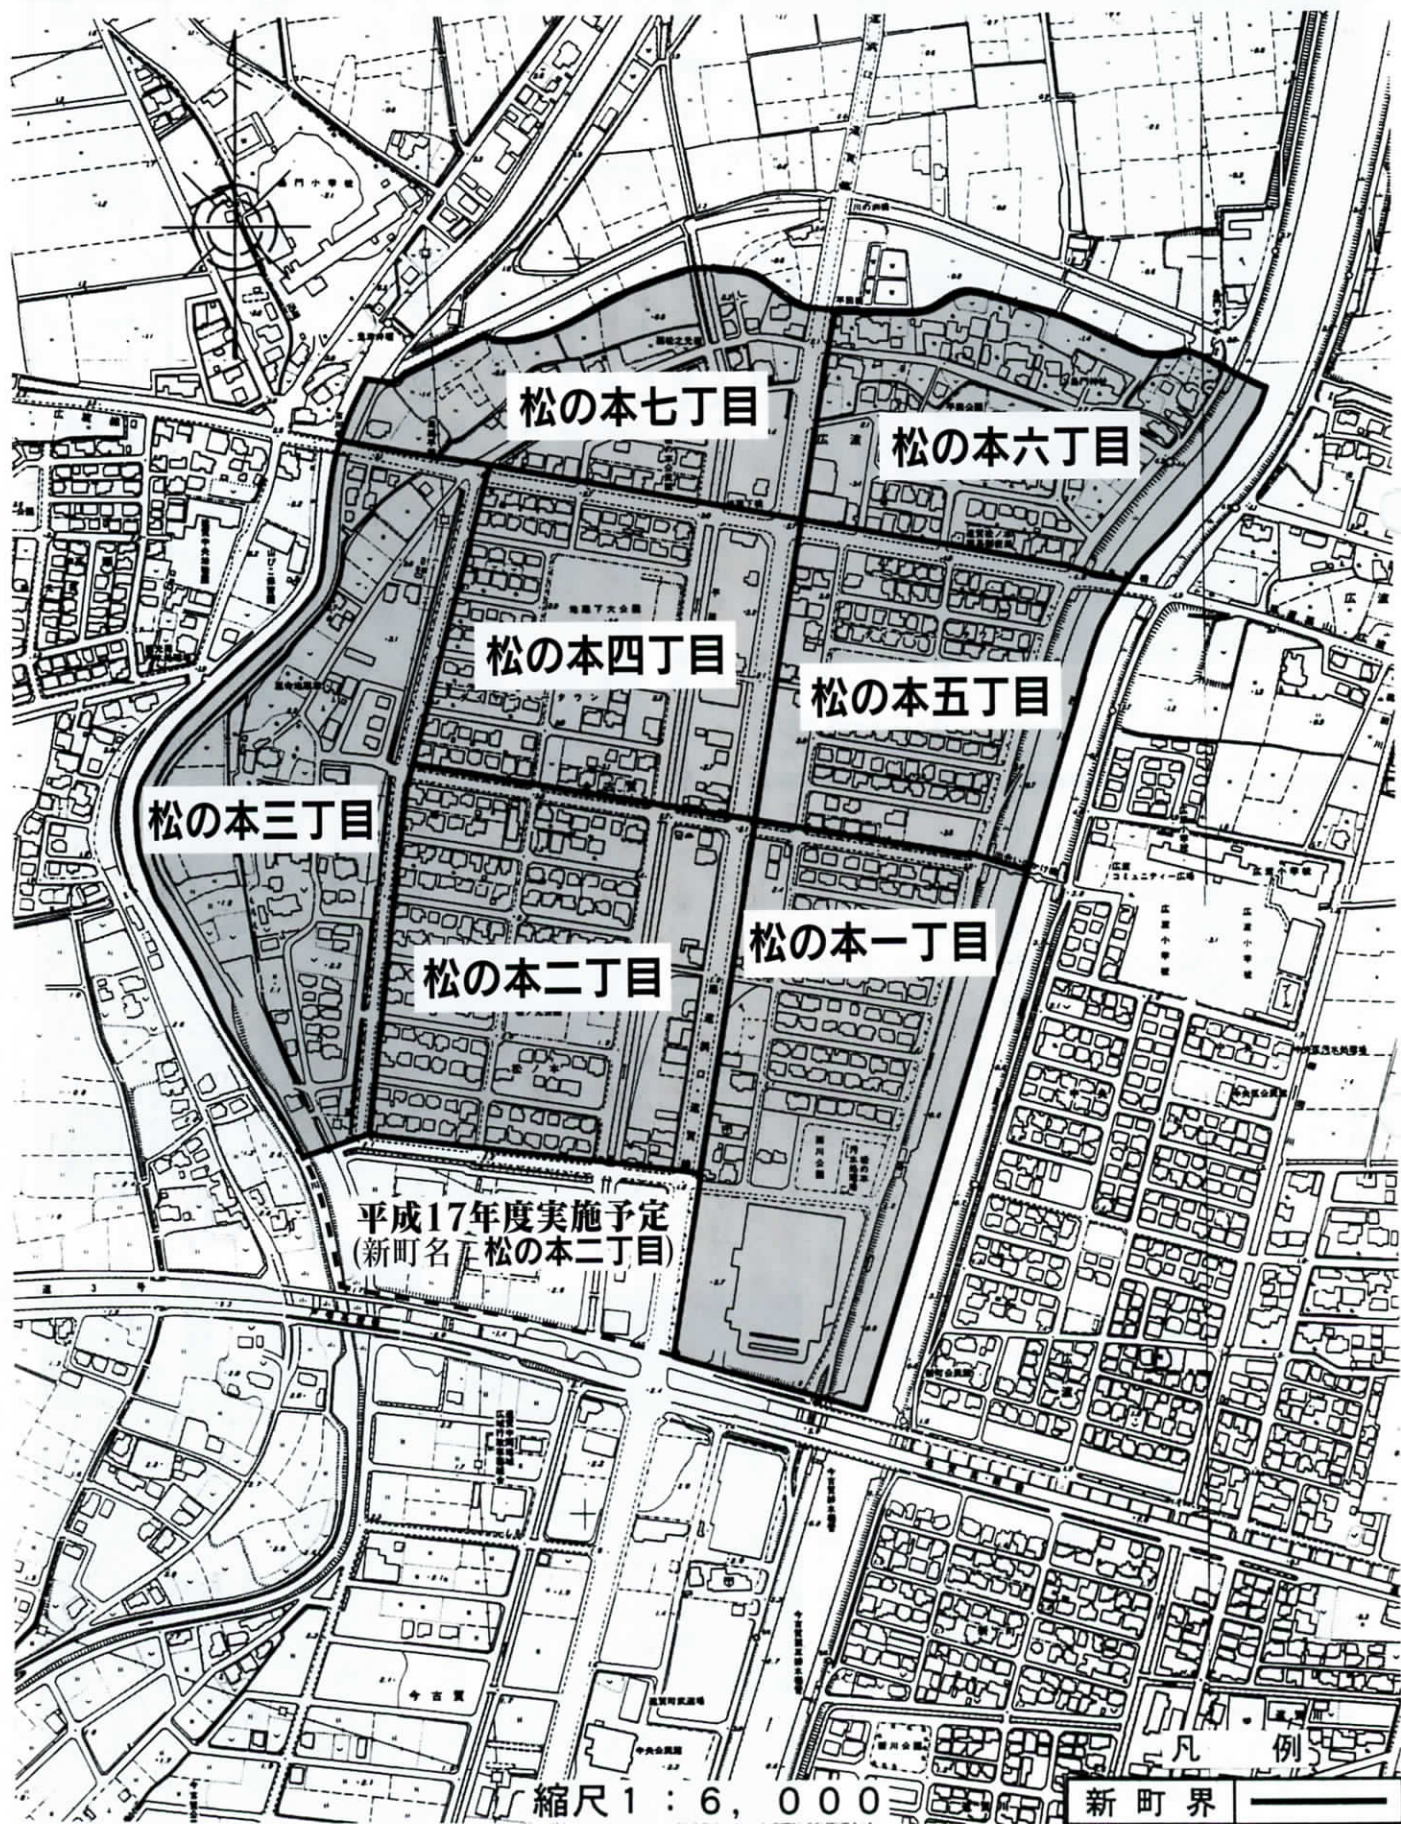

住居表示実施区域新町界・新町名(案)