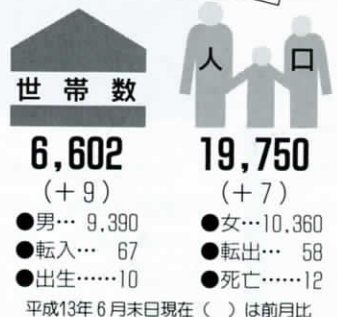

- ●とき 8月7日(火)
  午前10時～11時30分
  受付 午前9時30分～10時
- ●対象 生後4か月～就学前の乳幼児
- ●ところ 遠賀コミュニティセンター
- ●内容 子育てについてのおはな

わんぱく教室 (テーマはお外で水遊び!)

- ●とき 8月7日(火)

午前10時～11時30分
受付 午前9時30分～10時

対象

生後4か月～就学前の乳幼児

ところ

遠賀コミュニティセンター

内容

子育てについてのおはな

くらしの Living Information 情報

役場 293-1234

意見を発表してみませんか 青少年の主張大会 一般発表者募集

11月10日(土)、「大人が変われば子どもも変わる」をスローガンに開催される「青少年の主張大会」で発表するかつて青少年であった人を募集します。いきいきとした豊かな心を持った人の応募をお待ちしています。

- ●テーマ 自由
- ●文章量 400字詰め原稿用紙4枚程度
- ●対象 どなたでも可
- ●申し込み 9月3日(月)までに遠賀町青少年育成町民会議(教育委員会内)に提出してください

ひとのうごき

さわやかリフレッシュ教室 (テーマは太さの体質改善)

- ●とき 8月3日(金)

午前10時～11時30分
受付 午前9時30分～10時

ところ

遠賀町武道場
(遠賀町中央公民館横)

対象者

遠賀町在住者

内容

太りにくい体質をつくるためのチューブを使った体操

準備するもの

運動できる服装
上靴、タオル、水筒、バスタオル、汗をかきやすい人は着替え

費用

無料

問い合わせ

福祉課健康対策係

原爆犠牲者に黙とうを

原爆死没者への追悼と平和を祈念して、原爆が投下された8月6日午前8時15分と8月9日午前11時2分に、それぞれ職場や家庭で黙とうを捧げましょう。

身体障害者の集団見合ひに参加しませんか

- ●とき 9月2日(日)

午前10時30分～午後3時

ところ

福岡市福祉市民プラザ(福岡市)

参加費

千円(昼食代も含む)

申し込み

8月10日(金)までに福岡県身体障害者福祉協会へ申し込んでください

☎092(584)6069

※申し込み多数のときは次回の参加になります

遠賀・中間地域広域行政事務組合職員採用試験

1. ●採用予定人数 看護婦・士 (准看護婦・士) 1人
   - ●初任給 短大卒で16万円程度
   - ●採用時期 平成14年4月1日以降
   - ●応募資格 次のいずれにも該当する人
     - ①昭和37年4月2日以後に生まれた人
     - ②看護婦・士(准看護婦・士)の免許取得者
     - ③地方公務員法第16条に該当しない人
   - ●一次試験
     - ◇とき 9月16日(日)午前10時～
     - ◇ところ 九州共立大学(八幡西区自由ヶ丘)
     - ◇内容 教養試験、適性試験
   - ●申し込み 8月17日(金)までに(午前8時30分～午後5時)遠賀・中間地域広域行政事務組合で配布している申し込み用紙に必要事項を記入して提出してください
     - ※土日はお休みです
2. 遠賀・中間地域広域行政事務組合総務課庶務係 ☎(293)3581