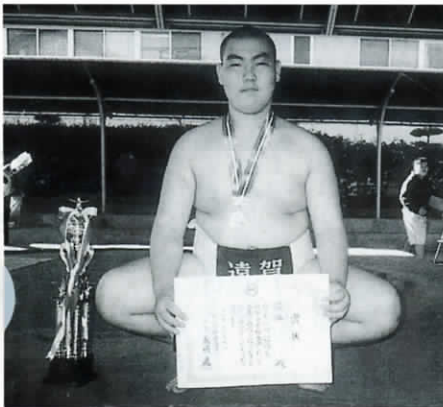

11月7日に福岡県宮相撲場で行われた福岡県相撲選手権大会小学6年生の部で田中紀行くん（島門小6年生）がみごとに優勝を果たしました。田中くんは遠賀町のわんぱく相撲で練習に励んでいます。優勝おめでとついでました。

優勝

福岡県相撲選手権大会 ●わんぱく相撲●

ピーナッツ豆腐

生ピーナッツを一晩水につけます。薄皮をとった生ピーナッツと水をミキサーに2、3分かけ、サラシの袋でこします。鍋にこした液汁と吉野くずを合わせて、中火で5分から10分ほど木杓子でこげないように混ぜます。煮立ったらあら熱をとって流し箱に入れ、冷蔵庫で冷やし、固まったら出来上がり。生姜醤油で食べると美味です。おせち料理に飽きたころに、正月料理の一品にいかがですか。

◆材料◆

- 生ピーナッツ……150g（1合）
- 吉野くず……100g
  ※またはコーンスターチ大さじ山盛り5杯
- 水……5カップ