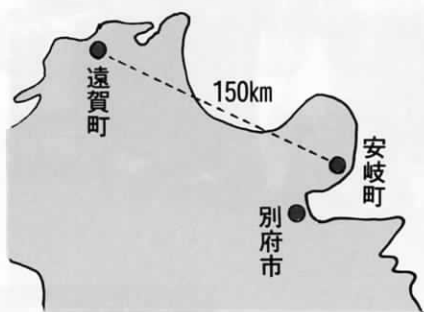

前略

第六回遠賀町子どもまつりが盛大に催されたことを、遠路の使者で知りました。ほんとながいが旅路ご苦労様でした。

遠賀町よりのプレゼント あきが おの種子は、早速播種いたしました。元気に発芽して大きく育ち花を咲かせて下さいと祈っています。

遠賀町と安岐町が、空の使者で近く感じられることは喜ばしいことです。遠賀町子どもまつりの種子の使者が、各地で大きく花開くことはほんとに素晴らしいことです。今後とも永くこの行事の発展を願っています。

まずはご報告少々一筆まで。