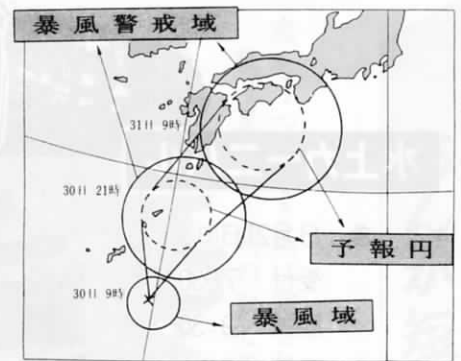

台風の正体は？

台風とは、低気圧の一種です。低気圧とは文字どおり、中心の気圧が周囲に比べて低いため、気圧の高いところから風が吹きこんでいます。台風の場合には、中心付近で猛烈な風が吹いています。赤道近くの熱帯地方で発生した低気圧（熱帯低気圧）が発達し、中心付近の最大風速が毎秒十七・二メートル以上になったとき、その熱帯低気圧は、呼び名が「台風」に変わります。

北西太平洋の「タイフーン」、北大西洋の「ハリケーン」、北インド洋の「サイクロン」と、地域によって名称は異なりますが、性質はみな、台風と同じです。ところで台風は、北日本に接近するにつれ、冷たい海面と北からの寒気の影響などによって、次第に台風の性質を失っていくことがあります。そして通常、温帯低気圧の特徴のひとつである前線を伴うなどの変化が表れたとき、「台風は温帯低気圧に変わった」と発表されます。

しかし、これはあくまで「性質が変わった」のであって、必ずしも「台風の勢力が衰えた」わけではありません。中心気圧はかえって下がり、強い風の領域は広がることさえあります。温帯低気圧に変わったあとも大雨を降らせたり、暴風による災害を引き起こすことがありますので、気象情報には十分に注意してください。

強さと大きさの基準

台風情報では、よく「小型でなみの強さ」とか「中型で強い」といった表現がみられます。これ

大きさの分類		強さの分類	
程度	1000ミリバールの等圧線の半径	階級	中心気圧
小さい	100km未満	弱い	990ミリバール以上
小型(小さい)	100~200未満	なみの強さ	960~989
中型(なみの大きさ)	200~300未満	強い	930~959
大型(大きい)	300~600未満	非常に強い	900~929
超大型(非常に大きい)	600以上	猛烈な	900未満

は、台風の勢力を、左上の表に記した大きさと強さの分類を基準にして表したものです。ただし、この分類は便宜的な目安ですから「小型」だから、あるいは「弱い」からといって安心は禁物です。小型で弱い台風でも強い風と雨を伴うことが十分に考えられます。

予報円と暴風警戒域

台風の予想位置は「予報円」によって表示されます。予報円というのは、台風の中心が到達すると予想される範囲のことで、この円内に台風の中心が入る確率は約六〇%です。

暴風域は通常、中心を囲むように広がっており、平均風速でおおむね毎秒二十五メートル以上の風が吹いていると考えられる範囲で

す。また、暴風域に入る可能性のある範囲は「暴風警戒域」として表されます。

暴風域の外側には、必ず強風域があり、暴風域や暴風警戒域のない台風も強風域は伴っています。なお、強風域は予報図には表示されませんが、台風情報などで発表されますので、注目する必要があります。

常に最新情報を利用

台風が日本の南端にあたる父島、南大東島、沖縄県の南西諸島までに接近すると、台風の位置は一時間ごとに、進路予報は三時間ごとに発表されます。