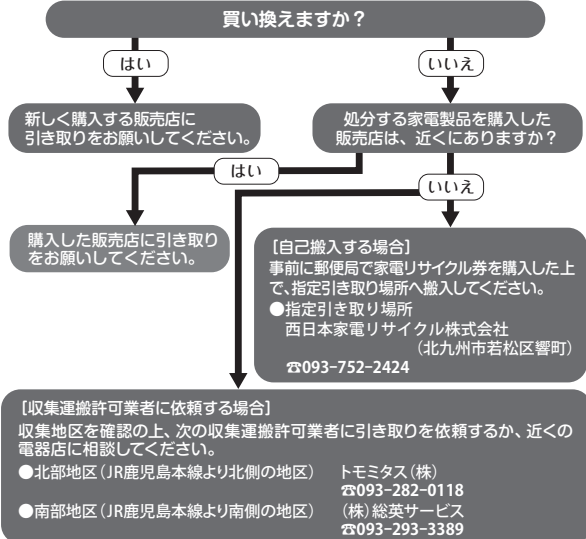

家電リサイクルは正しい方法で

家電リサイクル法対象家電製品の処分フローチャート

※家電リサイクル料金と収集運搬料金(自己搬入を除く)などが必要です。

遠賀町 LINE 公式アカウント でまちの情報を Check ♪

「友だち登録」して、町からの情報を「すばやく」「もれなく」ゲットしよう！

短歌

おんが短歌会詠草

奥睦美選

蝉の鳴く早朝の畑に除草剤を
竹の切り株に多目に入れる
上野 淑子

老いの身に次回も出来るやボランテア
汚れた軍手念入りに洗う
高崎 佳子

見当たらずに好みは扇子はどこへやら
百均で買い凌げば現る
松原 敬子

岡短歌会詠草

植村 隆雄選

あし跡を消し去りてゆくさざ波よ
孫と観ている夕焼け小焼け
築城 せつ子

十五の春から共に歩んだ三人娘
三婆の今も話題はつきぬ
竹邊 明子

「見て見て」と勢いつけて逆上がり
六歳の夏の宝物なり
今井 孝美