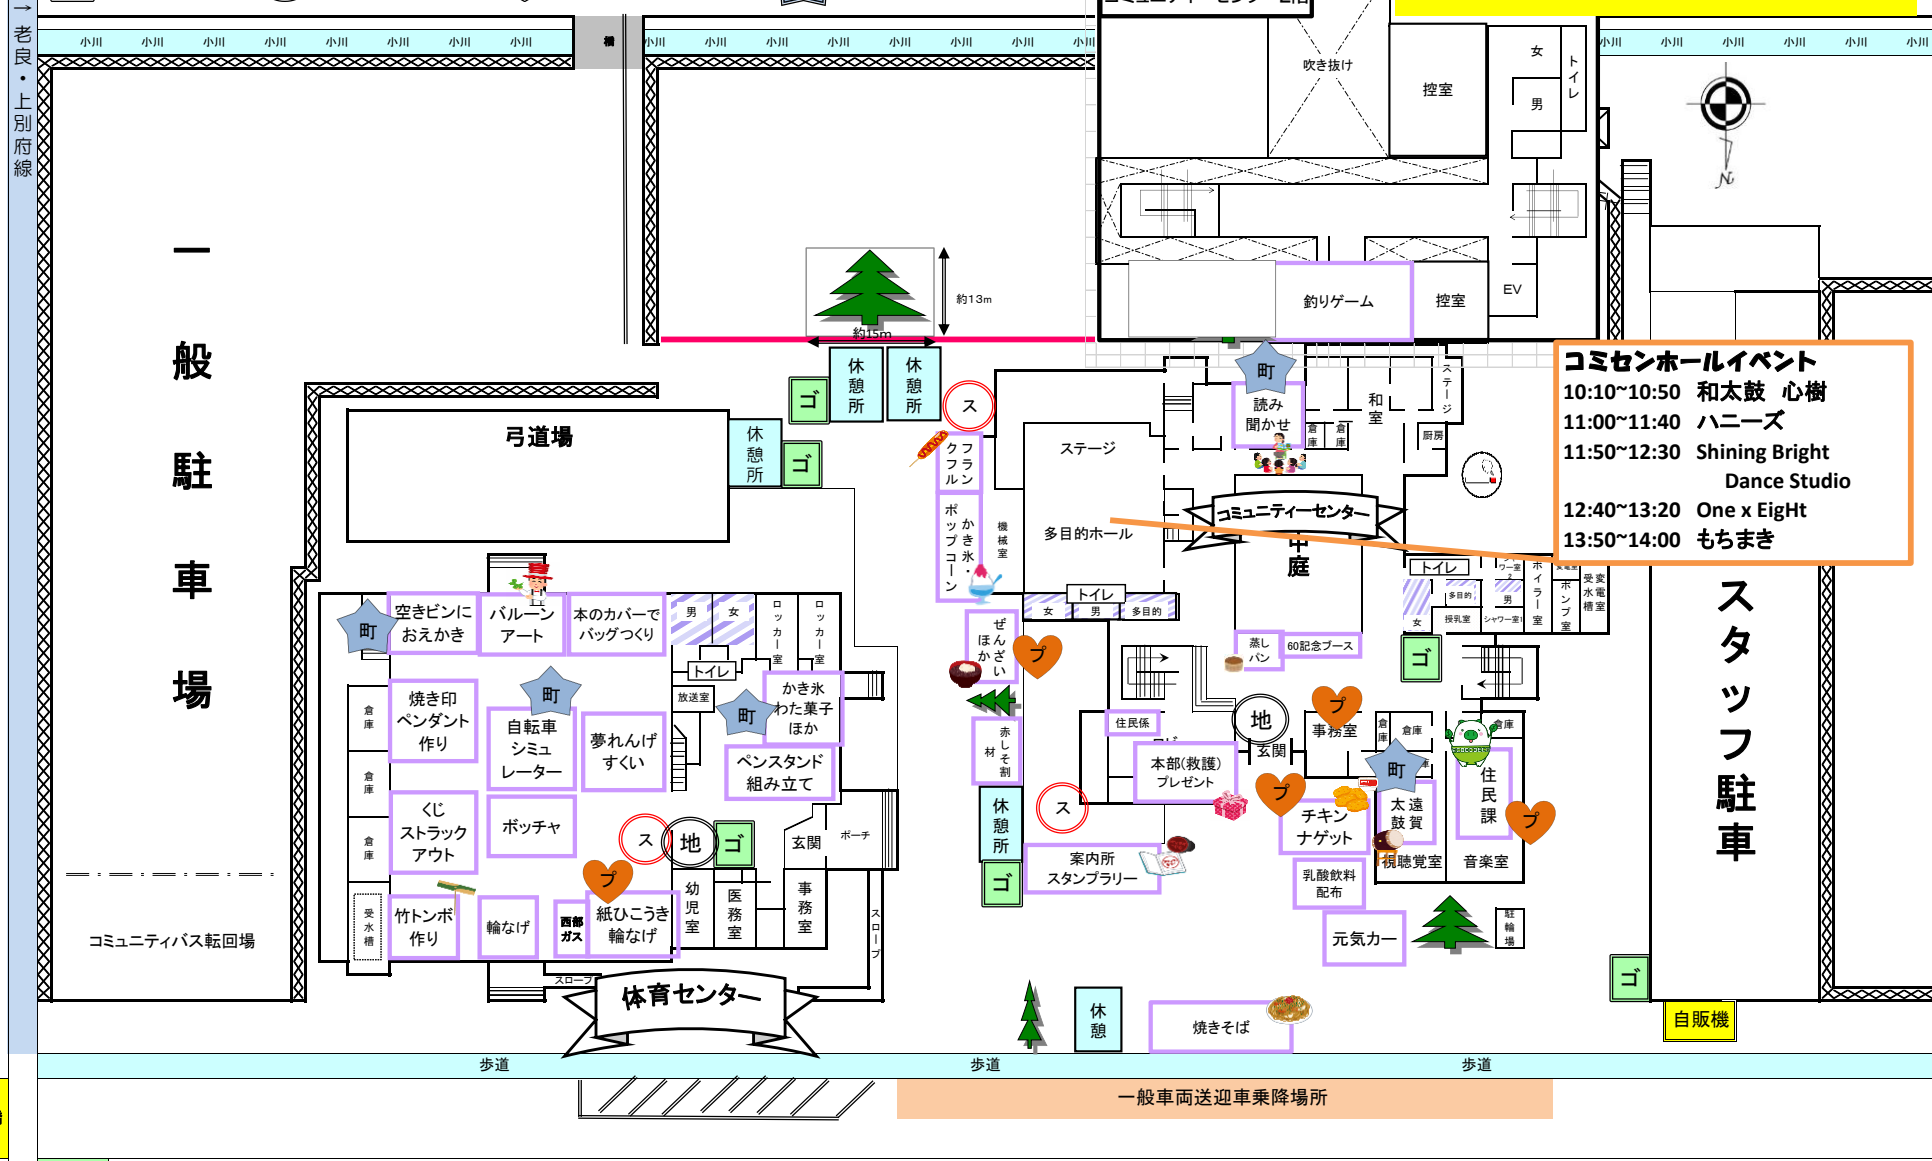

ゴ ...ごみ箱

地 ...地図設置

フ ...プレアデスクイズ DEラリー該当団体

町 ...町民会議 スタンプラリー該当団体

飲食ブースの販売・配布は11時からです。

**コミセンホールイベント**  
 10:10~10:50 和太鼓 心樹  
 11:00~11:40 ハニーズ  
 11:50~12:30 Shining Bright Dance Studio  
 12:40~13:20 One x Eight  
 13:50~14:00 もちまき

スタッフ駐車

一般車両送迎乗降場所

自販機

駐輪場

橋

→ 老良・上別府線